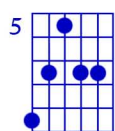

Starter Chords for Diatonic Harp-Harmonics

Ted Greene
1990-04-23

Do each up and down the neck on all 7 degrees

Key of D

Scale tones:
1 2 3 4 5

Strings: 3 5 2 4 1 4 2 5

3 5 2 4 1 4 2 5 3 5 2 4 1 4 2 5 3 5 2 4 1 4 2 5 3 5 2 4 1 4 2 5

3 5 2 4 1 4 2 5 3 5 2 4 1 4 2 5 3 5 2 4 1 4 2 5

3 5 2 4 1 4 2 5 3 5 2 4 1 4 2 5 3 5 2 4 1 4 2 5 3 5 2 4 1 4 2 5

Scale tones:
1 3 4 6 7

Strings: 3 5 2 4 1 4 2 5 | 3 5 2 4 1 4 2 5 | 3 5 2 4 1 4 2 5

3 5 2 4 1 4 2 5 | 3 5 2 4 1 4 2 5 | 3 5 2 4 1 4 2 5 | 3 5 2 4 1 4 2 5

Scale tones:
1 3 5 6 7

3 5 2 4 1 4 2 5 | 3 5 2 4 1 4 2 5 | 3 5 2 4 1 4 2 5

3 5 2 4 1 4 2 5 | 3 5 2 4 1 4 2 5 | 3 5 2 4 1 4 2 5 | 3 5 2 4 1 4 2 5

Scale tones:
1 4 5 6 7

4 6 3 5 2 5 3 6 | 4 6 3 5 2 5 3 6 | 4 6 3 5 2 5 3 6