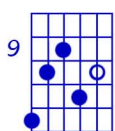

Starter Chords for Diatonic Harp-Harmonics

Ted Greene
1990-04-23

Do each up and down the neck on all 7 degrees

Key of D

Scale tones:
1 2 3 4 5

Strings: 3 5 2 4 1 4 2 5

3 5 2 4 1 4 2 5 3 5 2 4 1 4 2 5 3 5 2 4 1 4 2 5 3 5 2 4 1 4 2 5

3 5 2 4 1 4 2 5 3 5 2 4 1 4 2 5 3 5 2 4 1 4 2 5

3 5 2 4 1 4 2 5 3 5 2 4 1 4 2 5 3 5 2 4 1 4 2 5 3 5 2 4 1 4 2 5

Scale tones:
1 3 4 6 7

Strings: 3 5 2 4 1 4 2 5 | 3 5 2 4 1 4 2 5 | 3 5 2 4 1 4 2 5

3 5 2 4 1 4 2 5 | 3 5 2 4 1 4 2 5 | 3 5 2 4 1 4 2 5 | 3 5 2 4 1 4 2 5

Scale tones:
1 3 5 6 7

3 5 2 4 1 4 2 5 | 3 5 2 4 1 4 2 5 | 3 5 2 4 1 4 2 5

3 5 2 4 1 4 2 5 | 3 5 2 4 1 4 2 5 | 3 5 2 4 1 4 2 5 | 3 5 2 4 1 4 2 5

Scale tones:
1 4 5 6 7

4 6 3 5 2 5 3 6 | 4 6 3 5 2 5 3 6 | 4 6 3 5 2 5 3 6