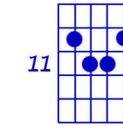

Starter Chords for Diatonic Harp-Harmonics

Ted Greene
1990-04-23

Do each up and down the neck on all 7 degrees

Key of D

Scale tones:
1 2 3 4 5

Strings: 3 5 2 4 1 4 2 5

3 5 2 4 1 4 2 5 3 5 2 4 1 4 2 5 3 5 2 4 1 4 2 5 3 5 2 4 1 4 2 5

Scale tones:
1 2 3 4 6

3 5 2 4 1 4 2 5 3 5 2 4 1 4 2 5 3 5 2 4 1 4 2 5

3 5 2 4 1 4 2 5 3 5 2 4 1 4 2 5 3 5 2 4 1 4 2 5 3 5 2 4 1 4 2 5

Scale tones:
1 2 3 4 7

3 5 2 4 1 4 2 5 3 5 2 4 1 4 2 5 3 5 2 4 1 4 2 5

3 5 2 4 1 4 2 5 3 5 2 4 1 4 2 5 3 5 2 4 1 4 2 5 3 5 2 4 1 4 2 5

Scale tones:
1 2 3 5 6

Scale tones:
1 2 3 5 7

Scale tones:
1 2 3 6 7

Scale tones:
1 2 4 5 6

Strings: 3 5 2 4 1 4 2 5 | 3 5 2 4 1 4 2 5 | 3 5 2 4 1 4 2 5

3 5 2 4 1 4 2 5 3 5 2 4 1 4 2 5 3 5 2 4 1 4 2 5

3 5 2 4 1 4 2 5 3 5 2 4 1 4 2 5 3 5 2 4 1 4 2 5 3 5 2 4 1 4 2 5

Scale tones:
1 3 4 6 7

Strings: 3 5 2 4 1 4 2 5 | 3 5 2 4 1 4 2 5 | 3 5 2 4 1 4 2 5

3 5 2 4 1 4 2 5 | 3 5 2 4 1 4 2 5 | 3 5 2 4 1 4 2 5 | 3 5 2 4 1 4 2 5