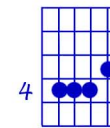

Starter Chords for Diatonic Harp-Harmonics

Ted Greene
1990-04-23

Do each up and down the neck on all 7 degrees

Key of D

Scale tones:
1 2 3 4 5

Strings: 3 5 2 4 1 4 2 5

3 5 2 4 1 4 2 5 3 5 2 4 1 4 2 5 3 5 2 4 1 4 2 5 3 5 2 4 1 4 2 5

Scale tones:
1 2 3 4 6

3 5 2 4 1 4 2 5 3 5 2 4 1 4 2 5 3 5 2 4 1 4 2 5

3 5 2 4 1 4 2 5 3 5 2 4 1 4 2 5 3 5 2 4 1 4 2 5 3 5 2 4 1 4 2 5

Scale tones:
1 2 3 4 7

3 5 2 4 1 4 2 5 3 5 2 4 1 4 2 5 3 5 2 4 1 4 2 5

3 5 2 4 1 4 2 5 3 5 2 4 1 4 2 5 3 5 2 4 1 4 2 5 3 5 2 4 1 4 2 5

Scale tones:
1 2 3 5 6

Scale tones:
1 2 3 5 7

Scale tones:
1 2 3 6 7

Scale tones:
1 2 4 5 6

Strings: 3 5 2 4 1 4 2 5 | 3 5 2 4 1 4 2 5 | 3 5 2 4 1 4 2 5

Scale tones:
1 3 5 6 7

3 5 2 4 1 4 2 5 | 3 5 2 4 1 4 2 5 | 3 5 2 4 1 4 2 5

3 5 2 4 1 4 2 5 | 3 5 2 4 1 4 2 5 | 3 5 2 4 1 4 2 5 | 3 5 2 4 1 4 2 5

Scale tones:
1 4 5 6 7

4 6 3 5 2 5 3 6 | 4 6 3 5 2 5 3 6 | 4 6 3 5 2 5 3 6