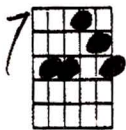

Starter Chords for Diatonic Harp-Harmonics

Ted Greene
1990-04-23

Do each up and down the neck on all 7 degrees

Key of D

Scale tones:
1 2 3 4 5

Strings: 3 5 2 4 1 4 2 5

3 5 2 4 1 4 2 5 3 5 2 4 1 4 2 5 3 5 2 4 1 4 2 5 3 5 2 4 1 4 2 5

Scale tones:
1 2 4 6 7

3 5 2 4 1 4 2 5 | 3 5 2 4 1 4 2 5 | 3 5 2 4 1 4 2 5

3 5 2 4 1 4 2 5 | 3 5 2 4 1 4 2 5 | 3 5 2 4 1 4 2 5 | 3 5 2 4 1 4 2 5

Scale tones:
1 2 5 6 7

Strings: 3 5 2 4 1 4 2 5 3 5 2 4 1 4 2 5 3 5 2 4 1 4 2 5

3 5 2 4 1 4 2 5 3 5 2 4 1 4 2 5 3 5 2 4 1 4 2 5 3 5 2 4 1 4 2 5

Scale tones:
1 3 4 5 6

3 5 2 4 1 4 2 5 3 5 2 4 1 4 2 5 3 5 2 4 1 4 2 5

3 5 2 4 1 4 2 5 3 5 2 4 1 4 2 5 3 5 2 4 1 4 2 5 3 5 2 4 1 4 2 5

Scale tones:
1 3 4 5 7

3 5 2 4 1 4 2 5 3 5 2 4 1 4 2 5 3 5 2 4 1 4 2 5

3 5 2 4 1 4 2 5 3 5 2 4 1 4 2 5 3 5 2 4 1 4 2 5 3 5 2 4 1 4 2 5

Scale tones:
1 3 4 6 7

Strings: 3 5 2 4 1 4 2 5 | 3 5 2 4 1 4 2 5 | 3 5 2 4 1 4 2 5

3 5 2 4 1 4 2 5 | 3 5 2 4 1 4 2 5 | 3 5 2 4 1 4 2 5 | 3 5 2 4 1 4 2 5