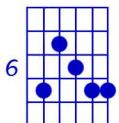

Starter Chords for Diatonic Harp-Harmonics

Ted Greene
1990-04-23

Do each up and down the neck on all 7 degrees

Key of D

Scale tones:
1 2 3 4 5

Strings: 3 5 2 4 1 4 2 5

3 5 2 4 1 4 2 5 3 5 2 4 1 4 2 5 3 5 2 4 1 4 2 5 3 5 2 4 1 4 2 5

Scale tones:
1 2 4 6 7

3 5 2 4 1 4 2 5 | 3 5 2 4 1 4 2 5 | 3 5 2 4 1 4 2 5

3 5 2 4 1 4 2 5 | 3 5 2 4 1 4 2 5 | 3 5 2 4 1 4 2 5 | 3 5 2 4 1 4 2 5

Scale tones:
1 2 5 6 7

Strings: 3 5 2 4 1 4 2 5 3 5 2 4 1 4 2 5 3 5 2 4 1 4 2 5

3 5 2 4 1 4 2 5 3 5 2 4 1 4 2 5 3 5 2 4 1 4 2 5 3 5 2 4 1 4 2 5

Scale tones:
1 3 4 5 6

3 5 2 4 1 4 2 5 3 5 2 4 1 4 2 5 3 5 2 4 1 4 2 5

3 5 2 4 1 4 2 5 3 5 2 4 1 4 2 5 3 5 2 4 1 4 2 5 3 5 2 4 1 4 2 5

Scale tones:
1 3 4 5 7

3 5 2 4 1 4 2 5 3 5 2 4 1 4 2 5 3 5 2 4 1 4 2 5

3 5 2 4 1 4 2 5 3 5 2 4 1 4 2 5 3 5 2 4 1 4 2 5 3 5 2 4 1 4 2 5

Scale tones:
1 3 4 6 7

Strings: 3 5 2 4 1 4 2 5 | 3 5 2 4 1 4 2 5 | 3 5 2 4 1 4 2 5

3 5 2 4 1 4 2 5 | 3 5 2 4 1 4 2 5 | 3 5 2 4 1 4 2 5 | 3 5 2 4 1 4 2 5