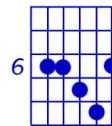

Starter Chords for Diatonic Harp-Harmonics

Ted Greene
1990-04-23

Do each up and down the neck on all 7 degrees

Key of D

Scale tones:
1 2 3 4 5

Strings: 3 5 2 4 1 4 2 5

3 5 2 4 1 4 2 5 3 5 2 4 1 4 2 5 3 5 2 4 1 4 2 5 3 5 2 4 1 4 2 5

Scale tones:
1 2 3 4 6

3 5 2 4 1 4 2 5 3 5 2 4 1 4 2 5 3 5 2 4 1 4 2 5

3 5 2 4 1 4 2 5 3 5 2 4 1 4 2 5 3 5 2 4 1 4 2 5 3 5 2 4 1 4 2 5

Scale tones:
1 2 3 4 7

3 5 2 4 1 4 2 5 3 5 2 4 1 4 2 5 3 5 2 4 1 4 2 5

3 5 2 4 1 4 2 5 3 5 2 4 1 4 2 5 3 5 2 4 1 4 2 5 3 5 2 4 1 4 2 5

Scale tones:
1 2 3 5 6

Scale tones:
1 2 3 5 7

Scale tones:
1 2 3 6 7

Scale tones:
1 2 4 5 6

Strings: 3 5 2 4 1 4 2 5 | 3 5 2 4 1 4 2 5 | 3 5 2 4 1 4 2 5

3 5 2 4 1 4 2 5 | 3 5 2 4 1 4 2 5 | 3 5 2 4 1 4 2 5 | 3 5 2 4 1 4 2 5

Scale tones:
1 2 4 5 7

3 5 2 4 1 4 2 5 | 3 5 2 4 1 4 2 5 | 3 5 2 4 1 4 2 5

3 5 2 4 1 4 2 5 | 3 5 2 4 1 4 2 5 | 3 5 2 4 1 4 2 5 | 3 5 2 4 1 4 2 5