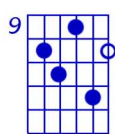

3 5 2 4 1 4 2 5 | 3 5 2 4 1 4 2 5 | 3 5 2 4 1 4 2 5