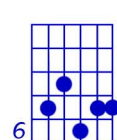

Starter Chords for Diatonic Harp-Harmonics

Ted Greene
1990-04-23

Do each up and down the neck on all 7 degrees

Key of D

Scale tones:
1 2 3 4 5

Strings: 3 5 2 4 1 4 2 5

3 5 2 4 1 4 2 5 3 5 2 4 1 4 2 5 3 5 2 4 1 4 2 5 3 5 2 4 1 4 2 5

Scale tones:
1 2 3 4 6

3 5 2 4 1 4 2 5 3 5 2 4 1 4 2 5 3 5 2 4 1 4 2 5

3 5 2 4 1 4 2 5 3 5 2 4 1 4 2 5 3 5 2 4 1 4 2 5 3 5 2 4 1 4 2 5

Scale tones:
1 2 3 4 7

3 5 2 4 1 4 2 5 3 5 2 4 1 4 2 5 3 5 2 4 1 4 2 5

3 5 2 4 1 4 2 5 3 5 2 4 1 4 2 5 3 5 2 4 1 4 2 5

3 5 2 4 1 4 2 5 3 5 2 4 1 4 2 5 3 5 2 4 1 4 2 5 3 5 2 4 1 4 2 5

Scale tones:
1 3 4 6 7

Strings: 3 5 2 4 1 4 2 5 | 3 5 2 4 1 4 2 5 | 3 5 2 4 1 4 2 5

3 5 2 4 1 4 2 5 | 3 5 2 4 1 4 2 5 | 3 5 2 4 1 4 2 5 | 3 5 2 4 1 4 2 5

Scale tones:
1 3 5 6 7

3 5 2 4 1 4 2 5 | 3 5 2 4 1 4 2 5 | 3 5 2 4 1 4 2 5

3 5 2 4 1 4 2 5 | 3 5 2 4 1 4 2 5 | 3 5 2 4 1 4 2 5 | 3 5 2 4 1 4 2 5

Scale tones:
1 4 5 6 7

4 6 3 5 2 5 3 6 | 4 6 3 5 2 5 3 6 | 4 6 3 5 2 5 3 6