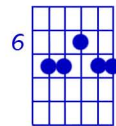

Starter Chords for Diatonic Harp-Harmonics

Ted Greene
1990-04-23

Do each up and down the neck on all 7 degrees

Key of D

Scale tones:
1 2 3 4 5

Strings: 3 5 2 4 1 4 2 5

3 5 2 4 1 4 2 5 3 5 2 4 1 4 2 5 3 5 2 4 1 4 2 5 3 5 2 4 1 4 2 5

Scale tones:
1 2 4 6 7

3 5 2 4 1 4 2 5 | 3 5 2 4 1 4 2 5 | 3 5 2 4 1 4 2 5

3 5 2 4 1 4 2 5 | 3 5 2 4 1 4 2 5 | 3 5 2 4 1 4 2 5 | 3 5 2 4 1 4 2 5

Scale tones:
1 2 5 6 7

Strings: 3 5 2 4 1 4 2 5 3 5 2 4 1 4 2 5 3 5 2 4 1 4 2 5

3 5 2 4 1 4 2 5 3 5 2 4 1 4 2 5 3 5 2 4 1 4 2 5 3 5 2 4 1 4 2 5

Scale tones:
1 3 4 5 6

3 5 2 4 1 4 2 5 3 5 2 4 1 4 2 5 3 5 2 4 1 4 2 5

3 5 2 4 1 4 2 5 3 5 2 4 1 4 2 5 3 5 2 4 1 4 2 5 3 5 2 4 1 4 2 5

Scale tones:
1 3 4 5 7

3 5 2 4 1 4 2 5 3 5 2 4 1 4 2 5 3 5 2 4 1 4 2 5

3 5 2 4 1 4 2 5 3 5 2 4 1 4 2 5 3 5 2 4 1 4 2 5 3 5 2 4 1 4 2 5

Scale tones:
1 3 4 6 7

Strings: 3 5 2 4 1 4 2 5 | 3 5 2 4 1 4 2 5 | 3 5 2 4 1 4 2 5

3 5 2 4 1 4 2 5 | 3 5 2 4 1 4 2 5 | 3 5 2 4 1 4 2 5 | 3 5 2 4 1 4 2 5