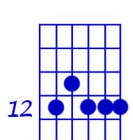

Starter Chords for Diatonic Harp-Harmonics

Ted Greene
1990-04-23

Do each up and down the neck on all 7 degrees

Key of D

Scale tones:
1 2 3 4 5

Strings: 3 5 2 4 1 4 2 5

3 5 2 4 1 4 2 5 3 5 2 4 1 4 2 5 3 5 2 4 1 4 2 5 3 5 2 4 1 4 2 5

Scale tones:
1 2 3 4 6

3 5 2 4 1 4 2 5 3 5 2 4 1 4 2 5 3 5 2 4 1 4 2 5

3 5 2 4 1 4 2 5 3 5 2 4 1 4 2 5 3 5 2 4 1 4 2 5 3 5 2 4 1 4 2 5

Scale tones:
1 2 3 4 7

3 5 2 4 1 4 2 5 3 5 2 4 1 4 2 5 3 5 2 4 1 4 2 5

3 5 2 4 1 4 2 5 3 5 2 4 1 4 2 5 3 5 2 4 1 4 2 5

3 5 2 4 1 4 2 5 3 5 2 4 1 4 2 5 3 5 2 4 1 4 2 5 3 5 2 4 1 4 2 5

Scale tones:
1 3 4 6 7

Strings: 3 5 2 4 1 4 2 5 | 3 5 2 4 1 4 2 5 | 3 5 2 4 1 4 2 5

3 5 2 4 1 4 2 5 | 3 5 2 4 1 4 2 5 | 3 5 2 4 1 4 2 5 | 3 5 2 4 1 4 2 5

Scale tones:
1 3 5 6 7

3 5 2 4 1 4 2 5 | 3 5 2 4 1 4 2 5 | 3 5 2 4 1 4 2 5

3 5 2 4 1 4 2 5 | 3 5 2 4 1 4 2 5 | 3 5 2 4 1 4 2 5 | 3 5 2 4 1 4 2 5

Scale tones:
1 4 5 6 7

4 6 3 5 2 5 3 6 | 4 6 3 5 2 5 3 6 | 4 6 3 5 2 5 3 6