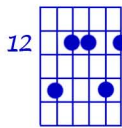

Starter Chords for Diatonic Harp-Harmonics

Ted Greene
1990-04-23

Do each up and down the neck on all 7 degrees

Key of D

Scale tones:
1 2 3 4 5

Strings: 3 5 2 4 1 4 2 5

3 5 2 4 1 4 2 5 3 5 2 4 1 4 2 5 3 5 2 4 1 4 2 5 3 5 2 4 1 4 2 5

3 5 2 4 1 4 2 5 | 3 5 2 4 1 4 2 5 | 3 5 2 4 1 4 2 5 | 3 5 2 4 1 4 2 5

Scale tones:
1 2 4 5 7

3 5 2 4 1 4 2 5 | 3 5 2 4 1 4 2 5 | 3 5 2 4 1 4 2 5

3 5 2 4 1 4 2 5 | 3 5 2 4 1 4 2 5 | 3 5 2 4 1 4 2 5 | 3 5 2 4 1 4 2 5

Scale tones:
1 2 4 6 7

3 5 2 4 1 4 2 5 | 3 5 2 4 1 4 2 5 | 3 5 2 4 1 4 2 5

3 5 2 4 1 4 2 5 | 3 5 2 4 1 4 2 5 | 3 5 2 4 1 4 2 5 | 3 5 2 4 1 4 2 5

Scale tones:
1 2 5 6 7

Strings: 3 5 2 4 1 4 2 5 3 5 2 4 1 4 2 5 3 5 2 4 1 4 2 5

3 5 2 4 1 4 2 5 3 5 2 4 1 4 2 5 3 5 2 4 1 4 2 5 3 5 2 4 1 4 2 5

Scale tones:
1 3 4 5 6

3 5 2 4 1 4 2 5 3 5 2 4 1 4 2 5 3 5 2 4 1 4 2 5

3 5 2 4 1 4 2 5 3 5 2 4 1 4 2 5 3 5 2 4 1 4 2 5 3 5 2 4 1 4 2 5

Scale tones:
1 3 4 5 7