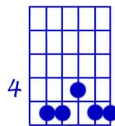

Starter Chords for Diatonic Harp-Harmonics

Ted Greene
1990-04-23

Do each up and down the neck on all 7 degrees

Key of D

Scale tones:
1 2 3 4 5

Strings: 3 5 2 4 1 4 2 5

3 5 2 4 1 4 2 5 3 5 2 4 1 4 2 5 3 5 2 4 1 4 2 5 3 5 2 4 1 4 2 5

3 5 2 4 1 4 2 5 3 5 2 4 1 4 2 5 3 5 2 4 1 4 2 5 3 5 2 4 1 4 2 5

Scale tones:
1 3 4 5 6

3 5 2 4 1 4 2 5 3 5 2 4 1 4 2 5 3 5 2 4 1 4 2 5

3 5 2 4 1 4 2 5 3 5 2 4 1 4 2 5 3 5 2 4 1 4 2 5 3 5 2 4 1 4 2 5

Scale tones:
1 3 4 5 7

3 5 2 4 1 4 2 5 3 5 2 4 1 4 2 5 3 5 2 4 1 4 2 5

3 5 2 4 1 4 2 5 3 5 2 4 1 4 2 5 3 5 2 4 1 4 2 5 3 5 2 4 1 4 2 5

Scale tones:
1 3 4 6 7

Strings: 3 5 2 4 1 4 2 5 | 3 5 2 4 1 4 2 5 | 3 5 2 4 1 4 2 5

3 5 2 4 1 4 2 5 | 3 5 2 4 1 4 2 5 | 3 5 2 4 1 4 2 5 | 3 5 2 4 1 4 2 5

Scale tones:
1 3 5 6 7

3 5 2 4 1 4 2 5 | 3 5 2 4 1 4 2 5 | 3 5 2 4 1 4 2 5

3 5 2 4 1 4 2 5 | 3 5 2 4 1 4 2 5 | 3 5 2 4 1 4 2 5 | 3 5 2 4 1 4 2 5

Scale tones:
1 4 5 6 7

4 6 3 5 2 5 3 6 | 4 6 3 5 2 5 3 6 | 4 6 3 5 2 5 3 6