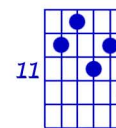

Starter Chords for Diatonic Harp-Harmonics

Ted Greene
1990-04-23

Do each up and down the neck on all 7 degrees

Key of D

Scale tones:
1 2 3 4 5

Strings: 3 5 2 4 1 4 2 5

3 5 2 4 1 4 2 5 3 5 2 4 1 4 2 5 3 5 2 4 1 4 2 5 3 5 2 4 1 4 2 5

Scale tones:
1 2 3 4 6

3 5 2 4 1 4 2 5 3 5 2 4 1 4 2 5 3 5 2 4 1 4 2 5

3 5 2 4 1 4 2 5 3 5 2 4 1 4 2 5 3 5 2 4 1 4 2 5 3 5 2 4 1 4 2 5

Scale tones:
1 2 3 4 7

3 5 2 4 1 4 2 5 3 5 2 4 1 4 2 5 3 5 2 4 1 4 2 5

3 5 2 4 1 4 2 5 3 5 2 4 1 4 2 5 3 5 2 4 1 4 2 5 3 5 2 4 1 4 2 5

Scale tones:
1 2 3 5 6

Scale tones:
1 2 3 5 7

Scale tones:
1 2 3 6 7

Scale tones:
1 2 4 5 6

Strings: 3 5 2 4 1 4 2 5 | 3 5 2 4 1 4 2 5 | 3 5 2 4 1 4 2 5

3 5 2 4 1 4 2 5 3 5 2 4 1 4 2 5 3 5 2 4 1 4 2 5

3 5 2 4 1 4 2 5 3 5 2 4 1 4 2 5 3 5 2 4 1 4 2 5 3 5 2 4 1 4 2 5

Scale tones:
1 3 4 6 7

Strings: 3 5 2 4 1 4 2 5 | 3 5 2 4 1 4 2 5 | 3 5 2 4 1 4 2 5

3 5 2 4 1 4 2 5 | 3 5 2 4 1 4 2 5 | 3 5 2 4 1 4 2 5 | 3 5 2 4 1 4 2 5