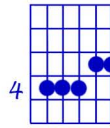

Scale tones:
1 2 3 5 7