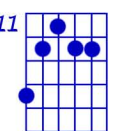

Starter Chords for Diatonic Harp-Harmonics

Ted Greene
1990-04-23

Do each up and down the neck on all 7 degrees

Key of D

Scale tones:
1 2 3 4 5

Strings: 3 5 2 4 1 4 2 5

3 5 2 4 1 4 2 5 3 5 2 4 1 4 2 5 3 5 2 4 1 4 2 5 3 5 2 4 1 4 2 5

3 5 2 4 1 4 2 5 3 5 2 4 1 4 2 5 3 5 2 4 1 4 2 5

3 5 2 4 1 4 2 5 3 5 2 4 1 4 2 5 3 5 2 4 1 4 2 5 3 5 2 4 1 4 2 5

Scale tones:
1 3 4 6 7

Strings: 3 5 2 4 1 4 2 5 | 3 5 2 4 1 4 2 5 | 3 5 2 4 1 4 2 5

3 5 2 4 1 4 2 5 | 3 5 2 4 1 4 2 5 | 3 5 2 4 1 4 2 5 | 3 5 2 4 1 4 2 5

Scale tones:
1 3 5 6 7

3 5 2 4 1 4 2 5 | 3 5 2 4 1 4 2 5 | 3 5 2 4 1 4 2 5

3 5 2 4 1 4 2 5 | 3 5 2 4 1 4 2 5 | 3 5 2 4 1 4 2 5 | 3 5 2 4 1 4 2 5

Scale tones:
1 4 5 6 7

4 6 3 5 2 5 3 6 | 4 6 3 5 2 5 3 6 | 4 6 3 5 2 5 3 6