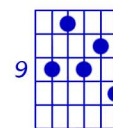

Starter Chords for Diatonic Harp-Harmonics

Ted Greene
1990-04-23

Do each up and down the neck on all 7 degrees

Key of D

Scale tones:
1 2 3 4 5

Strings: 3 5 2 4 1 4 2 5

3 5 2 4 1 4 2 5 3 5 2 4 1 4 2 5 3 5 2 4 1 4 2 5 3 5 2 4 1 4 2 5

Scale tones:
1 2 3 4 6

3 5 2 4 1 4 2 5 3 5 2 4 1 4 2 5 3 5 2 4 1 4 2 5

3 5 2 4 1 4 2 5 3 5 2 4 1 4 2 5 3 5 2 4 1 4 2 5 3 5 2 4 1 4 2 5

Scale tones:
1 2 3 4 7

3 5 2 4 1 4 2 5 3 5 2 4 1 4 2 5 3 5 2 4 1 4 2 5

3 5 2 4 1 4 2 5 3 5 2 4 1 4 2 5 3 5 2 4 1 4 2 5 3 5 2 4 1 4 2 5

Scale tones:
1 2 3 5 6

Scale tones:
1 2 3 5 7

Scale tones:
1 2 3 6 7

Scale tones:
1 2 4 5 6

Strings: 3 5 2 4 1 4 2 5 | 3 5 2 4 1 4 2 5 | 3 5 2 4 1 4 2 5

Scale tones:
1 3 5 6 7

3 5 2 4 1 4 2 5 | 3 5 2 4 1 4 2 5 | 3 5 2 4 1 4 2 5

3 5 2 4 1 4 2 5 | 3 5 2 4 1 4 2 5 | 3 5 2 4 1 4 2 5 | 3 5 2 4 1 4 2 5

Scale tones:
1 4 5 6 7

4 6 3 5 2 5 3 6 | 4 6 3 5 2 5 3 6 | 4 6 3 5 2 5 3 6