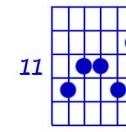

Starter Chords for Diatonic Harp-Harmonics

Ted Greene
1990-04-23

Do each up and down the neck on all 7 degrees

Key of D

Scale tones:
1 2 3 4 5

Strings: 3 5 2 4 1 4 2 5

3 5 2 4 1 4 2 5 3 5 2 4 1 4 2 5 3 5 2 4 1 4 2 5 3 5 2 4 1 4 2 5

3 5 2 4 1 4 2 5 | 3 5 2 4 1 4 2 5 | 3 5 2 4 1 4 2 5 | 3 5 2 4 1 4 2 5

Scale tones:
1 2 4 5 7

3 5 2 4 1 4 2 5 | 3 5 2 4 1 4 2 5 | 3 5 2 4 1 4 2 5

3 5 2 4 1 4 2 5 | 3 5 2 4 1 4 2 5 | 3 5 2 4 1 4 2 5 | 3 5 2 4 1 4 2 5

Scale tones:
1 2 4 6 7

3 5 2 4 1 4 2 5 | 3 5 2 4 1 4 2 5 | 3 5 2 4 1 4 2 5

3 5 2 4 1 4 2 5 | 3 5 2 4 1 4 2 5 | 3 5 2 4 1 4 2 5 | 3 5 2 4 1 4 2 5

Scale tones:
1 2 5 6 7

Strings: 3 5 2 4 1 4 2 5 3 5 2 4 1 4 2 5 3 5 2 4 1 4 2 5

3 5 2 4 1 4 2 5 3 5 2 4 1 4 2 5 3 5 2 4 1 4 2 5 3 5 2 4 1 4 2 5

Scale tones:
1 3 4 5 6

3 5 2 4 1 4 2 5 3 5 2 4 1 4 2 5 3 5 2 4 1 4 2 5

3 5 2 4 1 4 2 5 3 5 2 4 1 4 2 5 3 5 2 4 1 4 2 5 3 5 2 4 1 4 2 5

Scale tones:
1 3 4 5 7