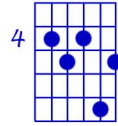

Starter Chords for Diatonic Harp-Harmonics

Ted Greene
1990-04-23

Do each up and down the neck on all 7 degrees

Key of D

Scale tones:
1 2 3 4 5

Strings: 3 5 2 4 1 4 2 5

3 5 2 4 1 4 2 5 3 5 2 4 1 4 2 5 3 5 2 4 1 4 2 5 3 5 2 4 1 4 2 5

3 5 2 4 1 4 2 5 | 3 5 2 4 1 4 2 5 | 3 5 2 4 1 4 2 5 | 3 5 2 4 1 4 2 5

Scale tones:
1 2 4 5 7

3 5 2 4 1 4 2 5 | 3 5 2 4 1 4 2 5 | 3 5 2 4 1 4 2 5

3 5 2 4 1 4 2 5 | 3 5 2 4 1 4 2 5 | 3 5 2 4 1 4 2 5 | 3 5 2 4 1 4 2 5

Scale tones:
1 2 4 6 7

3 5 2 4 1 4 2 5 | 3 5 2 4 1 4 2 5 | 3 5 2 4 1 4 2 5

3 5 2 4 1 4 2 5 | 3 5 2 4 1 4 2 5 | 3 5 2 4 1 4 2 5 | 3 5 2 4 1 4 2 5

Scale tones:
1 2 5 6 7

Strings: 3 5 2 4 1 4 2 5 3 5 2 4 1 4 2 5 3 5 2 4 1 4 2 5

3 5 2 4 1 4 2 5 3 5 2 4 1 4 2 5 3 5 2 4 1 4 2 5 3 5 2 4 1 4 2 5

Scale tones:
1 3 4 5 6

3 5 2 4 1 4 2 5 3 5 2 4 1 4 2 5 3 5 2 4 1 4 2 5

3 5 2 4 1 4 2 5 3 5 2 4 1 4 2 5 3 5 2 4 1 4 2 5 3 5 2 4 1 4 2 5

Scale tones:
1 3 4 5 7