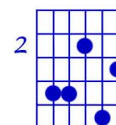

Starter Chords for Diatonic Harp-Harmonics

Ted Greene
1990-04-23

Do each up and down the neck on all 7 degrees

Key of D

Scale tones:
1 2 3 4 5

Strings: 3 5 2 4 1 4 2 5

3 5 2 4 1 4 2 5 3 5 2 4 1 4 2 5 3 5 2 4 1 4 2 5 3 5 2 4 1 4 2 5

3 5 2 4 1 4 2 5 3 5 2 4 1 4 2 5 3 5 2 4 1 4 2 5 3 5 2 4 1 4 2 5

Scale tones:
1 3 4 5 6

3 5 2 4 1 4 2 5 3 5 2 4 1 4 2 5 3 5 2 4 1 4 2 5

3 5 2 4 1 4 2 5 3 5 2 4 1 4 2 5 3 5 2 4 1 4 2 5 3 5 2 4 1 4 2 5

Scale tones:
1 3 4 5 7

3 5 2 4 1 4 2 5 3 5 2 4 1 4 2 5 3 5 2 4 1 4 2 5

3 5 2 4 1 4 2 5 3 5 2 4 1 4 2 5 3 5 2 4 1 4 2 5 3 5 2 4 1 4 2 5

Scale tones:
1 3 4 6 7

Strings: 3 5 2 4 1 4 2 5 | 3 5 2 4 1 4 2 5 | 3 5 2 4 1 4 2 5

3 5 2 4 1 4 2 5 | 3 5 2 4 1 4 2 5 | 3 5 2 4 1 4 2 5 | 3 5 2 4 1 4 2 5

Scale tones:
1 3 5 6 7

3 5 2 4 1 4 2 5 | 3 5 2 4 1 4 2 5 | 3 5 2 4 1 4 2 5

3 5 2 4 1 4 2 5 | 3 5 2 4 1 4 2 5 | 3 5 2 4 1 4 2 5 | 3 5 2 4 1 4 2 5

Scale tones:
1 4 5 6 7

4 6 3 5 2 5 3 6 | 4 6 3 5 2 5 3 6 | 4 6 3 5 2 5 3 6