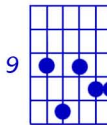

Starter Chords for Diatonic Harp-Harmonics

Ted Greene
1990-04-23

Do each up and down the neck on all 7 degrees

Key of D

Scale tones:
1 2 3 4 5

Strings: 3 5 2 4 1 4 2 5

3 5 2 4 1 4 2 5 3 5 2 4 1 4 2 5 3 5 2 4 1 4 2 5 3 5 2 4 1 4 2 5

3 5 2 4 1 4 2 5 3 5 2 4 1 4 2 5 3 5 2 4 1 4 2 5 3 5 2 4 1 4 2 5

Scale tones:
1 2 3 5 6

Scale tones:
1 2 3 5 7

Scale tones:
1 2 3 6 7

Scale tones:
1 2 4 5 6

Strings: 3 5 2 4 1 4 2 5 | 3 5 2 4 1 4 2 5 | 3 5 2 4 1 4 2 5

3 5 2 4 1 4 2 5 | 3 5 2 4 1 4 2 5 | 3 5 2 4 1 4 2 5 | 3 5 2 4 1 4 2 5

Scale tones:
1 2 4 5 7

3 5 2 4 1 4 2 5 | 3 5 2 4 1 4 2 5 | 3 5 2 4 1 4 2 5

3 5 2 4 1 4 2 5 | 3 5 2 4 1 4 2 5 | 3 5 2 4 1 4 2 5 | 3 5 2 4 1 4 2 5

Scale tones:
1 2 4 6 7

3 5 2 4 1 4 2 5 | 3 5 2 4 1 4 2 5 | 3 5 2 4 1 4 2 5

3 5 2 4 1 4 2 5 | 3 5 2 4 1 4 2 5 | 3 5 2 4 1 4 2 5 | 3 5 2 4 1 4 2 5

Scale tones:
1 2 5 6 7

Strings: 3 5 2 4 1 4 2 5 3 5 2 4 1 4 2 5 3 5 2 4 1 4 2 5