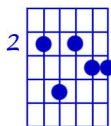

Starter Chords for Diatonic Harp-Harmonics

Ted Greene
1990-04-23

Do each up and down the neck on all 7 degrees

Key of D

Scale tones:
1 2 3 4 5

Strings: 3 5 2 4 1 4 2 5

3 5 2 4 1 4 2 5 3 5 2 4 1 4 2 5 3 5 2 4 1 4 2 5 3 5 2 4 1 4 2 5

3 5 2 4 1 4 2 5 3 5 2 4 1 4 2 5 3 5 2 4 1 4 2 5 3 5 2 4 1 4 2 5

Scale tones:
1 2 3 5 6

Scale tones:
1 2 3 5 7

Scale tones:
1 2 3 6 7

Scale tones:
1 2 4 5 6

Strings: 3 5 2 4 1 4 2 5 | 3 5 2 4 1 4 2 5 | 3 5 2 4 1 4 2 5

3 5 2 4 1 4 2 5 | 3 5 2 4 1 4 2 5 | 3 5 2 4 1 4 2 5 | 3 5 2 4 1 4 2 5

Scale tones:
1 2 4 5 7

3 5 2 4 1 4 2 5 | 3 5 2 4 1 4 2 5 | 3 5 2 4 1 4 2 5

3 5 2 4 1 4 2 5 | 3 5 2 4 1 4 2 5 | 3 5 2 4 1 4 2 5 | 3 5 2 4 1 4 2 5

Scale tones:
1 2 4 6 7

3 5 2 4 1 4 2 5 | 3 5 2 4 1 4 2 5 | 3 5 2 4 1 4 2 5

3 5 2 4 1 4 2 5 | 3 5 2 4 1 4 2 5 | 3 5 2 4 1 4 2 5 | 3 5 2 4 1 4 2 5

Scale tones:
1 2 5 6 7

Strings: 3 5 2 4 1 4 2 5 3 5 2 4 1 4 2 5 3 5 2 4 1 4 2 5