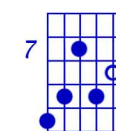

Starter Chords for Diatonic Harp-Harmonics

Ted Greene
1990-04-23

Do each up and down the neck on all 7 degrees

Key of D

Scale tones:
1 2 3 4 5

Strings: 3 5 2 4 1 4 2 5

3 5 2 4 1 4 2 5 3 5 2 4 1 4 2 5 3 5 2 4 1 4 2 5 3 5 2 4 1 4 2 5

3 5 2 4 1 4 2 5 3 5 2 4 1 4 2 5 3 5 2 4 1 4 2 5

3 5 2 4 1 4 2 5 3 5 2 4 1 4 2 5 3 5 2 4 1 4 2 5 3 5 2 4 1 4 2 5

Scale tones:
1 3 4 6 7

Strings: 3 5 2 4 1 4 2 5 | 3 5 2 4 1 4 2 5 | 3 5 2 4 1 4 2 5

3 5 2 4 1 4 2 5 | 3 5 2 4 1 4 2 5 | 3 5 2 4 1 4 2 5 | 3 5 2 4 1 4 2 5

Scale tones:
1 3 5 6 7

3 5 2 4 1 4 2 5 | 3 5 2 4 1 4 2 5 | 3 5 2 4 1 4 2 5

3 5 2 4 1 4 2 5 | 3 5 2 4 1 4 2 5 | 3 5 2 4 1 4 2 5 | 3 5 2 4 1 4 2 5

Scale tones:
1 4 5 6 7

4 6 3 5 2 5 3 6 | 4 6 3 5 2 5 3 6 | 4 6 3 5 2 5 3 6