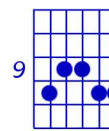

Starter Chords for Diatonic Harp-Harmonics

Ted Greene
1990-04-23

Do each up and down the neck on all 7 degrees

Key of D

Scale tones:
1 2 3 4 5

Strings: 3 5 2 4 1 4 2 5

3 5 2 4 1 4 2 5 3 5 2 4 1 4 2 5 3 5 2 4 1 4 2 5 3 5 2 4 1 4 2 5

Scale tones:
1 2 4 6 7

3 5 2 4 1 4 2 5 | 3 5 2 4 1 4 2 5 | 3 5 2 4 1 4 2 5

3 5 2 4 1 4 2 5 | 3 5 2 4 1 4 2 5 | 3 5 2 4 1 4 2 5 | 3 5 2 4 1 4 2 5

Scale tones:
1 2 5 6 7

Strings: 3 5 2 4 1 4 2 5 3 5 2 4 1 4 2 5 3 5 2 4 1 4 2 5

3 5 2 4 1 4 2 5 3 5 2 4 1 4 2 5 3 5 2 4 1 4 2 5 3 5 2 4 1 4 2 5

Scale tones:
1 3 4 5 6

3 5 2 4 1 4 2 5 3 5 2 4 1 4 2 5 3 5 2 4 1 4 2 5

3 5 2 4 1 4 2 5 3 5 2 4 1 4 2 5 3 5 2 4 1 4 2 5 3 5 2 4 1 4 2 5

Scale tones:
1 3 4 5 7

3 5 2 4 1 4 2 5 3 5 2 4 1 4 2 5 3 5 2 4 1 4 2 5

3 5 2 4 1 4 2 5 3 5 2 4 1 4 2 5 3 5 2 4 1 4 2 5 3 5 2 4 1 4 2 5

Scale tones:
1 3 4 6 7

Strings: 3 5 2 4 1 4 2 5 | 3 5 2 4 1 4 2 5 | 3 5 2 4 1 4 2 5

3 5 2 4 1 4 2 5 | 3 5 2 4 1 4 2 5 | 3 5 2 4 1 4 2 5 | 3 5 2 4 1 4 2 5