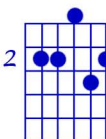

Starter Chords for Diatonic Harp-Harmonics

Ted Greene
1990-04-23

Do each up and down the neck on all 7 degrees

Key of D

Scale tones:
1 2 3 4 5

Strings: 3 5 2 4 1 4 2 5

3 5 2 4 1 4 2 5 3 5 2 4 1 4 2 5 3 5 2 4 1 4 2 5 3 5 2 4 1 4 2 5

3 5 2 4 1 4 2 5 3 5 2 4 1 4 2 5 3 5 2 4 1 4 2 5 3 5 2 4 1 4 2 5

Scale tones:
1 3 4 5 6

3 5 2 4 1 4 2 5 3 5 2 4 1 4 2 5 3 5 2 4 1 4 2 5

3 5 2 4 1 4 2 5 3 5 2 4 1 4 2 5 3 5 2 4 1 4 2 5 3 5 2 4 1 4 2 5

Scale tones:
1 3 4 5 7

3 5 2 4 1 4 2 5 3 5 2 4 1 4 2 5 3 5 2 4 1 4 2 5

3 5 2 4 1 4 2 5 3 5 2 4 1 4 2 5 3 5 2 4 1 4 2 5 3 5 2 4 1 4 2 5

Scale tones:
1 3 4 6 7

Strings: 3 5 2 4 1 4 2 5 | 3 5 2 4 1 4 2 5 | 3 5 2 4 1 4 2 5

3 5 2 4 1 4 2 5 | 3 5 2 4 1 4 2 5 | 3 5 2 4 1 4 2 5 | 3 5 2 4 1 4 2 5

Scale tones:
1 3 5 6 7

3 5 2 4 1 4 2 5 | 3 5 2 4 1 4 2 5 | 3 5 2 4 1 4 2 5

3 5 2 4 1 4 2 5 | 3 5 2 4 1 4 2 5 | 3 5 2 4 1 4 2 5 | 3 5 2 4 1 4 2 5

Scale tones:
1 4 5 6 7

4 6 3 5 2 5 3 6 | 4 6 3 5 2 5 3 6 | 4 6 3 5 2 5 3 6