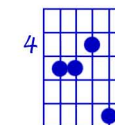

Starter Chords for Diatonic Harp-Harmonics

Ted Greene
1990-04-23

Do each up and down the neck on all 7 degrees

Key of D

Scale tones:
1 2 3 4 5

Strings: 3 5 2 4 1 4 2 5

3 5 2 4 1 4 2 5 3 5 2 4 1 4 2 5 3 5 2 4 1 4 2 5 3 5 2 4 1 4 2 5

3 5 2 4 1 4 2 5 3 5 2 4 1 4 2 5 3 5 2 4 1 4 2 5 3 5 2 4 1 4 2 5

Scale tones:
1 3 4 5 6

3 5 2 4 1 4 2 5 3 5 2 4 1 4 2 5 3 5 2 4 1 4 2 5

3 5 2 4 1 4 2 5 3 5 2 4 1 4 2 5 3 5 2 4 1 4 2 5 3 5 2 4 1 4 2 5

Scale tones:
1 3 4 5 7

3 5 2 4 1 4 2 5 3 5 2 4 1 4 2 5 3 5 2 4 1 4 2 5

3 5 2 4 1 4 2 5 3 5 2 4 1 4 2 5 3 5 2 4 1 4 2 5 3 5 2 4 1 4 2 5

Scale tones:
1 3 4 6 7

Strings: 3 5 2 4 1 4 2 5 | 3 5 2 4 1 4 2 5 | 3 5 2 4 1 4 2 5

3 5 2 4 1 4 2 5 | 3 5 2 4 1 4 2 5 | 3 5 2 4 1 4 2 5 | 3 5 2 4 1 4 2 5

Scale tones:
1 3 5 6 7

3 5 2 4 1 4 2 5 | 3 5 2 4 1 4 2 5 | 3 5 2 4 1 4 2 5

3 5 2 4 1 4 2 5 | 3 5 2 4 1 4 2 5 | 3 5 2 4 1 4 2 5 | 3 5 2 4 1 4 2 5

Scale tones:
1 4 5 6 7

4 6 3 5 2 5 3 6 | 4 6 3 5 2 5 3 6 | 4 6 3 5 2 5 3 6