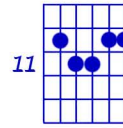

Starter Chords for Diatonic Harp-Harmonics

Ted Greene
1990-04-23

Do each up and down the neck on all 7 degrees

Key of D

Scale tones:
1 2 3 4 5

Strings: 3 5 2 4 1 4 2 5

3 5 2 4 1 4 2 5 3 5 2 4 1 4 2 5 3 5 2 4 1 4 2 5 3 5 2 4 1 4 2 5

Scale tones:
1 2 3 4 6

3 5 2 4 1 4 2 5 3 5 2 4 1 4 2 5 3 5 2 4 1 4 2 5

3 5 2 4 1 4 2 5 3 5 2 4 1 4 2 5 3 5 2 4 1 4 2 5 3 5 2 4 1 4 2 5

Scale tones:
1 2 3 4 7

3 5 2 4 1 4 2 5 3 5 2 4 1 4 2 5 3 5 2 4 1 4 2 5

3 5 2 4 1 4 2 5 3 5 2 4 1 4 2 5 3 5 2 4 1 4 2 5 3 5 2 4 1 4 2 5

Scale tones:
1 2 3 5 6

Scale tones:
1 2 3 5 7

Scale tones:
1 2 3 6 7

Scale tones:
1 2 4 5 6

Strings: 3 5 2 4 1 4 2 5 | 3 5 2 4 1 4 2 5 | 3 5 2 4 1 4 2 5

Scale tones:
1 3 5 6 7

3 5 2 4 1 4 2 5 | 3 5 2 4 1 4 2 5 | 3 5 2 4 1 4 2 5

3 5 2 4 1 4 2 5 | 3 5 2 4 1 4 2 5 | 3 5 2 4 1 4 2 5 | 3 5 2 4 1 4 2 5

Scale tones:
1 4 5 6 7

4 6 3 5 2 5 3 6 | 4 6 3 5 2 5 3 6 | 4 6 3 5 2 5 3 6