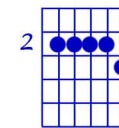

Starter Chords for Diatonic Harp-Harmonics

Ted Greene
1990-04-23

Do each up and down the neck on all 7 degrees

Key of D

Scale tones:
1 2 3 4 5

Strings: 3 5 2 4 1 4 2 5

3 5 2 4 1 4 2 5 3 5 2 4 1 4 2 5 3 5 2 4 1 4 2 5 3 5 2 4 1 4 2 5

Scale tones:
1 2 3 4 6

3 5 2 4 1 4 2 5 3 5 2 4 1 4 2 5 3 5 2 4 1 4 2 5

3 5 2 4 1 4 2 5 3 5 2 4 1 4 2 5 3 5 2 4 1 4 2 5 3 5 2 4 1 4 2 5

Scale tones:
1 2 3 4 7

3 5 2 4 1 4 2 5 3 5 2 4 1 4 2 5 3 5 2 4 1 4 2 5

3 5 2 4 1 4 2 5 3 5 2 4 1 4 2 5 3 5 2 4 1 4 2 5 3 5 2 4 1 4 2 5

Scale tones:
1 2 3 5 6

Scale tones:
1 2 3 5 7

Scale tones:
1 2 3 6 7

Scale tones:
1 2 4 5 6

Strings: 3 5 2 4 1 4 2 5 | 3 5 2 4 1 4 2 5 | 3 5 2 4 1 4 2 5

Scale tones:
1 3 5 6 7

3 5 2 4 1 4 2 5 | 3 5 2 4 1 4 2 5 | 3 5 2 4 1 4 2 5

3 5 2 4 1 4 2 5 | 3 5 2 4 1 4 2 5 | 3 5 2 4 1 4 2 5 | 3 5 2 4 1 4 2 5

Scale tones:
1 4 5 6 7

4 6 3 5 2 5 3 6 | 4 6 3 5 2 5 3 6 | 4 6 3 5 2 5 3 6