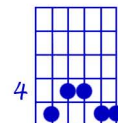

Starter Chords for Diatonic Harp-Harmonics

Ted Greene
1990-04-23

Do each up and down the neck on all 7 degrees

Key of D

Scale tones:
1 2 3 4 5

Strings: 3 5 2 4 1 4 2 5

3 5 2 4 1 4 2 5 3 5 2 4 1 4 2 5 3 5 2 4 1 4 2 5 3 5 2 4 1 4 2 5

Scale tones:
1 2 4 6 7

3 5 2 4 1 4 2 5 | 3 5 2 4 1 4 2 5 | 3 5 2 4 1 4 2 5

3 5 2 4 1 4 2 5 | 3 5 2 4 1 4 2 5 | 3 5 2 4 1 4 2 5 | 3 5 2 4 1 4 2 5

Scale tones:
1 2 5 6 7

Strings: 3 5 2 4 1 4 2 5 3 5 2 4 1 4 2 5 3 5 2 4 1 4 2 5

3 5 2 4 1 4 2 5 3 5 2 4 1 4 2 5 3 5 2 4 1 4 2 5 3 5 2 4 1 4 2 5

Scale tones:
1 3 4 5 6

3 5 2 4 1 4 2 5 3 5 2 4 1 4 2 5 3 5 2 4 1 4 2 5

3 5 2 4 1 4 2 5 3 5 2 4 1 4 2 5 3 5 2 4 1 4 2 5 3 5 2 4 1 4 2 5

Scale tones:
1 3 4 5 7

3 5 2 4 1 4 2 5 3 5 2 4 1 4 2 5 3 5 2 4 1 4 2 5

3 5 2 4 1 4 2 5 3 5 2 4 1 4 2 5 3 5 2 4 1 4 2 5 3 5 2 4 1 4 2 5

Scale tones:
1 3 4 6 7

Strings: 3 5 2 4 1 4 2 5 | 3 5 2 4 1 4 2 5 | 3 5 2 4 1 4 2 5

3 5 2 4 1 4 2 5 | 3 5 2 4 1 4 2 5 | 3 5 2 4 1 4 2 5 | 3 5 2 4 1 4 2 5