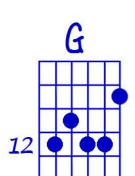

Starter Chords for Diatonic Harp-Harmonics

Ted Greene
1990-04-23

Do each up and down the neck on all 7 degrees

Key of D

Scale tones:
1 2 3 4 5

Strings: 3 5 2 4 1 4 2 5

3 5 2 4 1 4 2 5 3 5 2 4 1 4 2 5 3 5 2 4 1 4 2 5 3 5 2 4 1 4 2 5

Scale tones:
1 2 3 4 6

3 5 2 4 1 4 2 5 3 5 2 4 1 4 2 5 3 5 2 4 1 4 2 5

3 5 2 4 1 4 2 5 3 5 2 4 1 4 2 5 3 5 2 4 1 4 2 5 3 5 2 4 1 4 2 5

Scale tones:
1 2 3 4 7

3 5 2 4 1 4 2 5 3 5 2 4 1 4 2 5 3 5 2 4 1 4 2 5

3 5 2 4 1 4 2 5 3 5 2 4 1 4 2 5 3 5 2 4 1 4 2 5

3 5 2 4 1 4 2 5 3 5 2 4 1 4 2 5 3 5 2 4 1 4 2 5 3 5 2 4 1 4 2 5

Scale tones:
1 3 4 6 7

Strings: 3 5 2 4 1 4 2 5 | 3 5 2 4 1 4 2 5 | 3 5 2 4 1 4 2 5

3 5 2 4 1 4 2 5 | 3 5 2 4 1 4 2 5 | 3 5 2 4 1 4 2 5 | 3 5 2 4 1 4 2 5

Scale tones:
1 3 5 6 7

3 5 2 4 1 4 2 5 | 3 5 2 4 1 4 2 5 | 3 5 2 4 1 4 2 5

3 5 2 4 1 4 2 5 | 3 5 2 4 1 4 2 5 | 3 5 2 4 1 4 2 5 | 3 5 2 4 1 4 2 5

Scale tones:
1 4 5 6 7

4 6 3 5 2 5 3 6 | 4 6 3 5 2 5 3 6 | 4 6 3 5 2 5 3 6