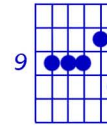

Scale tones:
1 2 3 5 6

Scale tones:
1 2 3 5 7

Scale tones:
1 2 3 6 7