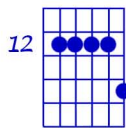

Starter Chords for Diatonic Harp-Harmonics

Ted Greene
1990-04-23

Do each up and down the neck on all 7 degrees

Key of D

Scale tones:
1 2 3 4 5

Strings: 3 5 2 4 1 4 2 5

3 5 2 4 1 4 2 5 3 5 2 4 1 4 2 5 3 5 2 4 1 4 2 5 3 5 2 4 1 4 2 5

Scale tones:
1 2 3 4 6

3 5 2 4 1 4 2 5 3 5 2 4 1 4 2 5 3 5 2 4 1 4 2 5

3 5 2 4 1 4 2 5 3 5 2 4 1 4 2 5 3 5 2 4 1 4 2 5 3 5 2 4 1 4 2 5

Scale tones:
1 2 3 4 7

3 5 2 4 1 4 2 5 3 5 2 4 1 4 2 5 3 5 2 4 1 4 2 5

3 5 2 4 1 4 2 5 3 5 2 4 1 4 2 5 3 5 2 4 1 4 2 5 3 5 2 4 1 4 2 5

Scale tones:
1 2 3 5 6

Scale tones:
1 2 3 5 7

Scale tones:
1 2 3 6 7

Scale tones:
1 2 4 5 6

Strings: 3 5 2 4 1 4 2 5 | 3 5 2 4 1 4 2 5 | 3 5 2 4 1 4 2 5

Scale tones:
1 3 5 6 7

3 5 2 4 1 4 2 5 | 3 5 2 4 1 4 2 5 | 3 5 2 4 1 4 2 5

3 5 2 4 1 4 2 5 | 3 5 2 4 1 4 2 5 | 3 5 2 4 1 4 2 5 | 3 5 2 4 1 4 2 5

Scale tones:
1 4 5 6 7

4 6 3 5 2 5 3 6 | 4 6 3 5 2 5 3 6 | 4 6 3 5 2 5 3 6