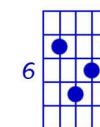

Starter Chords for Diatonic Harp-Harmonics

Ted Greene
1990-04-23

Do each up and down the neck on all 7 degrees

Key of D

Scale tones:
1 2 3 4 5

Strings: 3 5 2 4 1 4 2 5

3 5 2 4 1 4 2 5 3 5 2 4 1 4 2 5 3 5 2 4 1 4 2 5 3 5 2 4 1 4 2 5

Scale tones:
1 2 3 4 6

3 5 2 4 1 4 2 5 3 5 2 4 1 4 2 5 3 5 2 4 1 4 2 5

3 5 2 4 1 4 2 5 3 5 2 4 1 4 2 5 3 5 2 4 1 4 2 5 3 5 2 4 1 4 2 5

Scale tones:
1 2 3 4 7

3 5 2 4 1 4 2 5 3 5 2 4 1 4 2 5 3 5 2 4 1 4 2 5

3 5 2 4 1 4 2 5 3 5 2 4 1 4 2 5 3 5 2 4 1 4 2 5 3 5 2 4 1 4 2 5

Scale tones:
1 2 3 5 6

Scale tones:
1 2 3 5 7

Scale tones:
1 2 3 6 7

Scale tones:
1 2 4 5 6

Strings: 3 5 2 4 1 4 2 5 | 3 5 2 4 1 4 2 5 | 3 5 2 4 1 4 2 5

3 5 2 4 1 4 2 5 | 3 5 2 4 1 4 2 5 | 3 5 2 4 1 4 2 5 | 3 5 2 4 1 4 2 5

Scale tones:
1 2 4 5 7

3 5 2 4 1 4 2 5 | 3 5 2 4 1 4 2 5 | 3 5 2 4 1 4 2 5

3 5 2 4 1 4 2 5 | 3 5 2 4 1 4 2 5 | 3 5 2 4 1 4 2 5 | 3 5 2 4 1 4 2 5