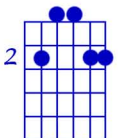

Starter Chords for Diatonic Harp-Harmonics

Ted Greene
1990-04-23

Do each up and down the neck on all 7 degrees

Key of D

Scale tones:
1 2 3 4 5

Strings: 3 5 2 4 1 4 2 5

3 5 2 4 1 4 2 5 3 5 2 4 1 4 2 5 3 5 2 4 1 4 2 5 3 5 2 4 1 4 2 5

Scale tones:
1 2 4 6 7

3 5 2 4 1 4 2 5 | 3 5 2 4 1 4 2 5 | 3 5 2 4 1 4 2 5

3 5 2 4 1 4 2 5 | 3 5 2 4 1 4 2 5 | 3 5 2 4 1 4 2 5 | 3 5 2 4 1 4 2 5

Scale tones:
1 2 5 6 7

Strings: 3 5 2 4 1 4 2 5 3 5 2 4 1 4 2 5 3 5 2 4 1 4 2 5

3 5 2 4 1 4 2 5 3 5 2 4 1 4 2 5 3 5 2 4 1 4 2 5 3 5 2 4 1 4 2 5

Scale tones:
1 3 4 5 6

3 5 2 4 1 4 2 5 3 5 2 4 1 4 2 5 3 5 2 4 1 4 2 5

3 5 2 4 1 4 2 5 3 5 2 4 1 4 2 5 3 5 2 4 1 4 2 5 3 5 2 4 1 4 2 5

Scale tones:
1 3 4 5 7

3 5 2 4 1 4 2 5 3 5 2 4 1 4 2 5 3 5 2 4 1 4 2 5

3 5 2 4 1 4 2 5 3 5 2 4 1 4 2 5 3 5 2 4 1 4 2 5 3 5 2 4 1 4 2 5

Scale tones:
1 3 4 6 7

Strings: 3 5 2 4 1 4 2 5 | 3 5 2 4 1 4 2 5 | 3 5 2 4 1 4 2 5

3 5 2 4 1 4 2 5 | 3 5 2 4 1 4 2 5 | 3 5 2 4 1 4 2 5 | 3 5 2 4 1 4 2 5