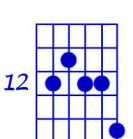

Starter Chords for Diatonic Harp-Harmonics

Ted Greene
1990-04-23

Do each up and down the neck on all 7 degrees

Key of D

Scale tones:
1 2 3 4 5

Strings: 3 5 2 4 1 4 2 5

3 5 2 4 1 4 2 5 3 5 2 4 1 4 2 5 3 5 2 4 1 4 2 5 3 5 2 4 1 4 2 5

Scale tones:
1 2 3 4 6

3 5 2 4 1 4 2 5 3 5 2 4 1 4 2 5 3 5 2 4 1 4 2 5

3 5 2 4 1 4 2 5 3 5 2 4 1 4 2 5 3 5 2 4 1 4 2 5 3 5 2 4 1 4 2 5

Scale tones:
1 2 3 4 7

3 5 2 4 1 4 2 5 3 5 2 4 1 4 2 5 3 5 2 4 1 4 2 5

3 5 2 4 1 4 2 5 3 5 2 4 1 4 2 5 3 5 2 4 1 4 2 5

3 5 2 4 1 4 2 5 3 5 2 4 1 4 2 5 3 5 2 4 1 4 2 5 3 5 2 4 1 4 2 5

Scale tones:
1 3 4 6 7

Strings: 3 5 2 4 1 4 2 5 | 3 5 2 4 1 4 2 5 | 3 5 2 4 1 4 2 5

3 5 2 4 1 4 2 5 | 3 5 2 4 1 4 2 5 | 3 5 2 4 1 4 2 5 | 3 5 2 4 1 4 2 5

Scale tones:
1 3 5 6 7

3 5 2 4 1 4 2 5 | 3 5 2 4 1 4 2 5 | 3 5 2 4 1 4 2 5

3 5 2 4 1 4 2 5 | 3 5 2 4 1 4 2 5 | 3 5 2 4 1 4 2 5 | 3 5 2 4 1 4 2 5

Scale tones:
1 4 5 6 7

4 6 3 5 2 5 3 6 | 4 6 3 5 2 5 3 6 | 4 6 3 5 2 5 3 6