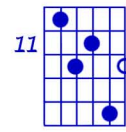

Starter Chords for Diatonic Harp-Harmonics

Ted Greene
1990-04-23

Do each up and down the neck on all 7 degrees

Key of D

Scale tones:
1 2 3 4 5

Strings: 3 5 2 4 1 4 2 5

3 5 2 4 1 4 2 5 3 5 2 4 1 4 2 5 3 5 2 4 1 4 2 5 3 5 2 4 1 4 2 5

3 5 2 4 1 4 2 5 | 3 5 2 4 1 4 2 5 | 3 5 2 4 1 4 2 5 | 3 5 2 4 1 4 2 5

Scale tones:
1 2 4 5 7

3 5 2 4 1 4 2 5 | 3 5 2 4 1 4 2 5 | 3 5 2 4 1 4 2 5

3 5 2 4 1 4 2 5 | 3 5 2 4 1 4 2 5 | 3 5 2 4 1 4 2 5 | 3 5 2 4 1 4 2 5

Scale tones:
1 2 4 6 7

3 5 2 4 1 4 2 5 | 3 5 2 4 1 4 2 5 | 3 5 2 4 1 4 2 5

3 5 2 4 1 4 2 5 | 3 5 2 4 1 4 2 5 | 3 5 2 4 1 4 2 5 | 3 5 2 4 1 4 2 5

Scale tones:
1 2 5 6 7

Strings: 3 5 2 4 1 4 2 5 3 5 2 4 1 4 2 5 3 5 2 4 1 4 2 5

3 5 2 4 1 4 2 5 3 5 2 4 1 4 2 5 3 5 2 4 1 4 2 5 3 5 2 4 1 4 2 5

Scale tones:
1 3 4 5 6

3 5 2 4 1 4 2 5 3 5 2 4 1 4 2 5 3 5 2 4 1 4 2 5

3 5 2 4 1 4 2 5 3 5 2 4 1 4 2 5 3 5 2 4 1 4 2 5 3 5 2 4 1 4 2 5

Scale tones:
1 3 4 5 7