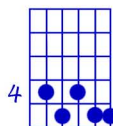

Starter Chords for Diatonic Harp-Harmonics

Ted Greene
1990-04-23

Do each up and down the neck on all 7 degrees

Key of D

Scale tones:
1 2 3 4 5

Strings: 3 5 2 4 1 4 2 5

3 5 2 4 1 4 2 5 3 5 2 4 1 4 2 5 3 5 2 4 1 4 2 5 3 5 2 4 1 4 2 5

3 5 2 4 1 4 2 5 3 5 2 4 1 4 2 5 3 5 2 4 1 4 2 5 3 5 2 4 1 4 2 5

Scale tones:
1 2 3 5 6

Scale tones:
1 2 3 5 7

Scale tones:
1 2 3 6 7

Scale tones:
1 2 4 5 6

Strings: 3 5 2 4 1 4 2 5 | 3 5 2 4 1 4 2 5 | 3 5 2 4 1 4 2 5

3 5 2 4 1 4 2 5 | 3 5 2 4 1 4 2 5 | 3 5 2 4 1 4 2 5 | 3 5 2 4 1 4 2 5

Scale tones:
1 2 4 5 7

3 5 2 4 1 4 2 5 | 3 5 2 4 1 4 2 5 | 3 5 2 4 1 4 2 5

3 5 2 4 1 4 2 5 | 3 5 2 4 1 4 2 5 | 3 5 2 4 1 4 2 5 | 3 5 2 4 1 4 2 5

Scale tones:
1 2 4 6 7

3 5 2 4 1 4 2 5 | 3 5 2 4 1 4 2 5 | 3 5 2 4 1 4 2 5

3 5 2 4 1 4 2 5 | 3 5 2 4 1 4 2 5 | 3 5 2 4 1 4 2 5 | 3 5 2 4 1 4 2 5

Scale tones:
1 2 5 6 7

Strings: 3 5 2 4 1 4 2 5 3 5 2 4 1 4 2 5 3 5 2 4 1 4 2 5