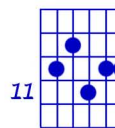

Starter Chords for Diatonic Harp-Harmonics

Ted Greene
1990-04-23

Do each up and down the neck on all 7 degrees

Key of D

Scale tones:
1 2 3 4 5

Strings: 3 5 2 4 1 4 2 5

3 5 2 4 1 4 2 5 3 5 2 4 1 4 2 5 3 5 2 4 1 4 2 5 3 5 2 4 1 4 2 5

Scale tones:
1 2 3 4 6

3 5 2 4 1 4 2 5 3 5 2 4 1 4 2 5 3 5 2 4 1 4 2 5

3 5 2 4 1 4 2 5 3 5 2 4 1 4 2 5 3 5 2 4 1 4 2 5 3 5 2 4 1 4 2 5

Scale tones:
1 2 3 4 7

3 5 2 4 1 4 2 5 3 5 2 4 1 4 2 5 3 5 2 4 1 4 2 5

3 5 2 4 1 4 2 5 3 5 2 4 1 4 2 5 3 5 2 4 1 4 2 5

3 5 2 4 1 4 2 5 3 5 2 4 1 4 2 5 3 5 2 4 1 4 2 5 3 5 2 4 1 4 2 5

Scale tones:
1 3 4 6 7

Strings: 3 5 2 4 1 4 2 5 | 3 5 2 4 1 4 2 5 | 3 5 2 4 1 4 2 5

3 5 2 4 1 4 2 5 | 3 5 2 4 1 4 2 5 | 3 5 2 4 1 4 2 5 | 3 5 2 4 1 4 2 5

Scale tones:
1 3 5 6 7

3 5 2 4 1 4 2 5 | 3 5 2 4 1 4 2 5 | 3 5 2 4 1 4 2 5

3 5 2 4 1 4 2 5 | 3 5 2 4 1 4 2 5 | 3 5 2 4 1 4 2 5 | 3 5 2 4 1 4 2 5

Scale tones:
1 4 5 6 7

4 6 3 5 2 5 3 6 | 4 6 3 5 2 5 3 6 | 4 6 3 5 2 5 3 6