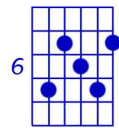

Starter Chords for Diatonic Harp-Harmonics

Ted Greene
1990-04-23

Do each up and down the neck on all 7 degrees

Key of D

Scale tones:
1 2 3 4 5

Strings: 3 5 2 4 1 4 2 5

3 5 2 4 1 4 2 5 3 5 2 4 1 4 2 5 3 5 2 4 1 4 2 5 3 5 2 4 1 4 2 5

3 5 2 4 1 4 2 5 | 3 5 2 4 1 4 2 5 | 3 5 2 4 1 4 2 5 | 3 5 2 4 1 4 2 5

Scale tones:
1 2 4 5 7

3 5 2 4 1 4 2 5 | 3 5 2 4 1 4 2 5 | 3 5 2 4 1 4 2 5

3 5 2 4 1 4 2 5 | 3 5 2 4 1 4 2 5 | 3 5 2 4 1 4 2 5 | 3 5 2 4 1 4 2 5

Scale tones:
1 2 4 6 7

3 5 2 4 1 4 2 5 | 3 5 2 4 1 4 2 5 | 3 5 2 4 1 4 2 5

3 5 2 4 1 4 2 5 | 3 5 2 4 1 4 2 5 | 3 5 2 4 1 4 2 5 | 3 5 2 4 1 4 2 5

Scale tones:
1 2 5 6 7

Strings: 3 5 2 4 1 4 2 5 3 5 2 4 1 4 2 5 3 5 2 4 1 4 2 5

3 5 2 4 1 4 2 5 3 5 2 4 1 4 2 5 3 5 2 4 1 4 2 5 3 5 2 4 1 4 2 5

Scale tones:
1 3 4 5 6

3 5 2 4 1 4 2 5 3 5 2 4 1 4 2 5 3 5 2 4 1 4 2 5

3 5 2 4 1 4 2 5 3 5 2 4 1 4 2 5 3 5 2 4 1 4 2 5 3 5 2 4 1 4 2 5

Scale tones:
1 3 4 5 7