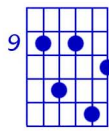

Starter Chords for Diatonic Harp-Harmonics

Ted Greene
1990-04-23

Do each up and down the neck on all 7 degrees

Key of D

Scale tones:
1 2 3 4 5

Strings: 3 5 2 4 1 4 2 5

3 5 2 4 1 4 2 5 3 5 2 4 1 4 2 5 3 5 2 4 1 4 2 5 3 5 2 4 1 4 2 5

3 5 2 4 1 4 2 5 | 3 5 2 4 1 4 2 5 | 3 5 2 4 1 4 2 5 | 3 5 2 4 1 4 2 5

Scale tones:
1 2 4 5 7

3 5 2 4 1 4 2 5 | 3 5 2 4 1 4 2 5 | 3 5 2 4 1 4 2 5

3 5 2 4 1 4 2 5 | 3 5 2 4 1 4 2 5 | 3 5 2 4 1 4 2 5 | 3 5 2 4 1 4 2 5

Scale tones:
1 2 4 6 7

3 5 2 4 1 4 2 5 | 3 5 2 4 1 4 2 5 | 3 5 2 4 1 4 2 5

3 5 2 4 1 4 2 5 | 3 5 2 4 1 4 2 5 | 3 5 2 4 1 4 2 5 | 3 5 2 4 1 4 2 5

Scale tones:
1 2 5 6 7

Strings: 3 5 2 4 1 4 2 5 3 5 2 4 1 4 2 5 3 5 2 4 1 4 2 5

3 5 2 4 1 4 2 5 3 5 2 4 1 4 2 5 3 5 2 4 1 4 2 5 3 5 2 4 1 4 2 5

Scale tones:
1 3 4 5 6

3 5 2 4 1 4 2 5 3 5 2 4 1 4 2 5 3 5 2 4 1 4 2 5

3 5 2 4 1 4 2 5 3 5 2 4 1 4 2 5 3 5 2 4 1 4 2 5 3 5 2 4 1 4 2 5

Scale tones:
1 3 4 5 7