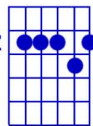

Starter Chords for Diatonic Harp-Harmonics

Ted Greene
1990-04-23

Do each up and down the neck on all 7 degrees

Key of D

Scale tones:
1 2 3 4 5

Strings: 3 5 2 4 1 4 2 5

3 5 2 4 1 4 2 5 3 5 2 4 1 4 2 5 3 5 2 4 1 4 2 5 3 5 2 4 1 4 2 5

Scale tones:
1 2 3 4 6

3 5 2 4 1 4 2 5 3 5 2 4 1 4 2 5 3 5 2 4 1 4 2 5

3 5 2 4 1 4 2 5 3 5 2 4 1 4 2 5 3 5 2 4 1 4 2 5 3 5 2 4 1 4 2 5

Scale tones:
1 2 3 4 7

3 5 2 4 1 4 2 5 3 5 2 4 1 4 2 5 3 5 2 4 1 4 2 5

3 5 2 4 1 4 2 5 3 5 2 4 1 4 2 5 3 5 2 4 1 4 2 5 3 5 2 4 1 4 2 5

Scale tones:
1 2 3 5 6

Scale tones:
1 2 3 5 7

Scale tones:
1 2 3 6 7

Scale tones:
1 2 4 5 6

Strings: 3 5 2 4 1 4 2 5 | 3 5 2 4 1 4 2 5 | 3 5 2 4 1 4 2 5

3 5 2 4 1 4 2 5 | 3 5 2 4 1 4 2 5 | 3 5 2 4 1 4 2 5 | 3 5 2 4 1 4 2 5

Scale tones:
1 2 4 5 7

3 5 2 4 1 4 2 5 | 3 5 2 4 1 4 2 5 | 3 5 2 4 1 4 2 5

3 5 2 4 1 4 2 5 | 3 5 2 4 1 4 2 5 | 3 5 2 4 1 4 2 5 | 3 5 2 4 1 4 2 5