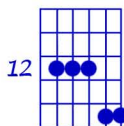

Starter Chords for Diatonic Harp-Harmonics

Ted Greene
1990-04-23

Do each up and down the neck on all 7 degrees

Key of D

Scale tones:
1 2 3 4 5

Strings: 3 5 2 4 1 4 2 5

3 5 2 4 1 4 2 5 3 5 2 4 1 4 2 5 3 5 2 4 1 4 2 5 3 5 2 4 1 4 2 5

Scale tones:
1 2 3 4 6

3 5 2 4 1 4 2 5 3 5 2 4 1 4 2 5 3 5 2 4 1 4 2 5

3 5 2 4 1 4 2 5 3 5 2 4 1 4 2 5 3 5 2 4 1 4 2 5 3 5 2 4 1 4 2 5

Scale tones:
1 2 3 4 7

3 5 2 4 1 4 2 5 3 5 2 4 1 4 2 5 3 5 2 4 1 4 2 5

3 5 2 4 1 4 2 5 3 5 2 4 1 4 2 5 3 5 2 4 1 4 2 5 3 5 2 4 1 4 2 5

Scale tones:
1 2 3 5 6

Scale tones:
1 2 3 5 7

Scale tones:
1 2 3 6 7

Scale tones:
1 2 4 5 6

Strings: 3 5 2 4 1 4 2 5 | 3 5 2 4 1 4 2 5 | 3 5 2 4 1 4 2 5

3 5 2 4 1 4 2 5 | 3 5 2 4 1 4 2 5 | 3 5 2 4 1 4 2 5 | 3 5 2 4 1 4 2 5

Scale tones:
1 2 4 5 7

3 5 2 4 1 4 2 5 | 3 5 2 4 1 4 2 5 | 3 5 2 4 1 4 2 5

3 5 2 4 1 4 2 5 | 3 5 2 4 1 4 2 5 | 3 5 2 4 1 4 2 5 | 3 5 2 4 1 4 2 5