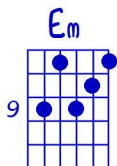

Starter Chords for Diatonic Harp-Harmonics

Ted Greene
1990-04-23

Do each up and down the neck on all 7 degrees

Key of D

Scale tones:
1 2 3 4 5

Strings: 3 5 2 4 1 4 2 5

3 5 2 4 1 4 2 5 3 5 2 4 1 4 2 5 3 5 2 4 1 4 2 5 3 5 2 4 1 4 2 5

Scale tones:
1 2 3 4 6

3 5 2 4 1 4 2 5 3 5 2 4 1 4 2 5 3 5 2 4 1 4 2 5

3 5 2 4 1 4 2 5 3 5 2 4 1 4 2 5 3 5 2 4 1 4 2 5 3 5 2 4 1 4 2 5

Scale tones:
1 2 3 4 7

3 5 2 4 1 4 2 5 3 5 2 4 1 4 2 5 3 5 2 4 1 4 2 5

3 5 2 4 1 4 2 5 3 5 2 4 1 4 2 5 3 5 2 4 1 4 2 5

3 5 2 4 1 4 2 5 3 5 2 4 1 4 2 5 3 5 2 4 1 4 2 5 3 5 2 4 1 4 2 5

Scale tones:
1 3 4 6 7

Strings: 3 5 2 4 1 4 2 5 | 3 5 2 4 1 4 2 5 | 3 5 2 4 1 4 2 5

3 5 2 4 1 4 2 5 | 3 5 2 4 1 4 2 5 | 3 5 2 4 1 4 2 5 | 3 5 2 4 1 4 2 5

Scale tones:
1 3 5 6 7

3 5 2 4 1 4 2 5 | 3 5 2 4 1 4 2 5 | 3 5 2 4 1 4 2 5

3 5 2 4 1 4 2 5 | 3 5 2 4 1 4 2 5 | 3 5 2 4 1 4 2 5 | 3 5 2 4 1 4 2 5

Scale tones:
1 4 5 6 7

4 6 3 5 2 5 3 6 | 4 6 3 5 2 5 3 6 | 4 6 3 5 2 5 3 6