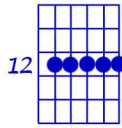

Starter Chords for Diatonic Harp-Harmonics

Ted Greene
1990-04-23

Do each up and down the neck on all 7 degrees

Key of D

Scale tones:
1 2 3 4 5

Strings: 3 5 2 4 1 4 2 5

3 5 2 4 1 4 2 5 3 5 2 4 1 4 2 5 3 5 2 4 1 4 2 5 3 5 2 4 1 4 2 5

Scale tones:
1 2 3 4 6

3 5 2 4 1 4 2 5 3 5 2 4 1 4 2 5 3 5 2 4 1 4 2 5

3 5 2 4 1 4 2 5 3 5 2 4 1 4 2 5 3 5 2 4 1 4 2 5 3 5 2 4 1 4 2 5

Scale tones:
1 2 3 4 7

3 5 2 4 1 4 2 5 3 5 2 4 1 4 2 5 3 5 2 4 1 4 2 5

3 5 2 4 1 4 2 5 3 5 2 4 1 4 2 5 3 5 2 4 1 4 2 5 3 5 2 4 1 4 2 5

Scale tones:
1 2 3 5 6

Scale tones:
1 2 3 5 7

Scale tones:
1 2 3 6 7

Scale tones:
1 2 4 5 6

Strings: 3 5 2 4 1 4 2 5 | 3 5 2 4 1 4 2 5 | 3 5 2 4 1 4 2 5

Scale tones:
1 3 5 6 7

3 5 2 4 1 4 2 5 | 3 5 2 4 1 4 2 5 | 3 5 2 4 1 4 2 5

3 5 2 4 1 4 2 5 | 3 5 2 4 1 4 2 5 | 3 5 2 4 1 4 2 5 | 3 5 2 4 1 4 2 5

Scale tones:
1 4 5 6 7

4 6 3 5 2 5 3 6 | 4 6 3 5 2 5 3 6 | 4 6 3 5 2 5 3 6