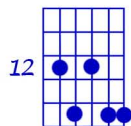

Starter Chords for Diatonic Harp-Harmonics

Ted Greene
1990-04-23

Do each up and down the neck on all 7 degrees

Key of D

Scale tones:
1 2 3 4 5

Strings: 3 5 2 4 1 4 2 5

3 5 2 4 1 4 2 5 3 5 2 4 1 4 2 5 3 5 2 4 1 4 2 5 3 5 2 4 1 4 2 5

3 5 2 4 1 4 2 5 3 5 2 4 1 4 2 5 3 5 2 4 1 4 2 5 3 5 2 4 1 4 2 5

Scale tones:
1 2 3 5 6

Scale tones:
1 2 3 5 7

Scale tones:
1 2 3 6 7

Scale tones:
1 2 4 5 6

Strings: 3 5 2 4 1 4 2 5 | 3 5 2 4 1 4 2 5 | 3 5 2 4 1 4 2 5

3 5 2 4 1 4 2 5 | 3 5 2 4 1 4 2 5 | 3 5 2 4 1 4 2 5 | 3 5 2 4 1 4 2 5

Scale tones:
1 2 4 5 7

3 5 2 4 1 4 2 5 | 3 5 2 4 1 4 2 5 | 3 5 2 4 1 4 2 5

3 5 2 4 1 4 2 5 | 3 5 2 4 1 4 2 5 | 3 5 2 4 1 4 2 5 | 3 5 2 4 1 4 2 5

Scale tones:
1 2 4 6 7

3 5 2 4 1 4 2 5 | 3 5 2 4 1 4 2 5 | 3 5 2 4 1 4 2 5

3 5 2 4 1 4 2 5 | 3 5 2 4 1 4 2 5 | 3 5 2 4 1 4 2 5 | 3 5 2 4 1 4 2 5

Scale tones:
1 2 5 6 7

Strings: 3 5 2 4 1 4 2 5 3 5 2 4 1 4 2 5 3 5 2 4 1 4 2 5