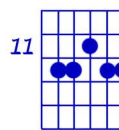

Starter Chords for Diatonic Harp-Harmonics

Ted Greene
1990-04-23

Do each up and down the neck on all 7 degrees

Key of D

Scale tones:
1 2 3 4 5

Strings: 3 5 2 4 1 4 2 5

3 5 2 4 1 4 2 5 3 5 2 4 1 4 2 5 3 5 2 4 1 4 2 5 3 5 2 4 1 4 2 5

Scale tones:
1 2 4 6 7

3 5 2 4 1 4 2 5 | 3 5 2 4 1 4 2 5 | 3 5 2 4 1 4 2 5

3 5 2 4 1 4 2 5 | 3 5 2 4 1 4 2 5 | 3 5 2 4 1 4 2 5 | 3 5 2 4 1 4 2 5

Scale tones:
1 2 5 6 7

Strings: 3 5 2 4 1 4 2 5 3 5 2 4 1 4 2 5 3 5 2 4 1 4 2 5

3 5 2 4 1 4 2 5 3 5 2 4 1 4 2 5 3 5 2 4 1 4 2 5 3 5 2 4 1 4 2 5

Scale tones:
1 3 4 5 6

3 5 2 4 1 4 2 5 3 5 2 4 1 4 2 5 3 5 2 4 1 4 2 5

3 5 2 4 1 4 2 5 3 5 2 4 1 4 2 5 3 5 2 4 1 4 2 5 3 5 2 4 1 4 2 5

Scale tones:
1 3 4 5 7

3 5 2 4 1 4 2 5 3 5 2 4 1 4 2 5 3 5 2 4 1 4 2 5

3 5 2 4 1 4 2 5 3 5 2 4 1 4 2 5 3 5 2 4 1 4 2 5 3 5 2 4 1 4 2 5

Scale tones:
1 3 4 6 7

Strings: 3 5 2 4 1 4 2 5 | 3 5 2 4 1 4 2 5 | 3 5 2 4 1 4 2 5

3 5 2 4 1 4 2 5 | 3 5 2 4 1 4 2 5 | 3 5 2 4 1 4 2 5 | 3 5 2 4 1 4 2 5