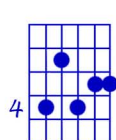

Starter Chords for Diatonic Harp-Harmonics

Ted Greene
1990-04-23

Do each up and down the neck on all 7 degrees

Key of D

Scale tones:
1 2 3 4 5

Strings: 3 5 2 4 1 4 2 5

3 5 2 4 1 4 2 5 3 5 2 4 1 4 2 5 3 5 2 4 1 4 2 5 3 5 2 4 1 4 2 5

Scale tones:
1 2 3 4 6

3 5 2 4 1 4 2 5 3 5 2 4 1 4 2 5 3 5 2 4 1 4 2 5

3 5 2 4 1 4 2 5 3 5 2 4 1 4 2 5 3 5 2 4 1 4 2 5 3 5 2 4 1 4 2 5

Scale tones:
1 2 3 4 7

3 5 2 4 1 4 2 5 3 5 2 4 1 4 2 5 3 5 2 4 1 4 2 5

3 5 2 4 1 4 2 5 3 5 2 4 1 4 2 5 3 5 2 4 1 4 2 5

3 5 2 4 1 4 2 5 3 5 2 4 1 4 2 5 3 5 2 4 1 4 2 5 3 5 2 4 1 4 2 5

Scale tones:
1 3 4 6 7

Strings: 3 5 2 4 1 4 2 5 | 3 5 2 4 1 4 2 5 | 3 5 2 4 1 4 2 5

3 5 2 4 1 4 2 5 | 3 5 2 4 1 4 2 5 | 3 5 2 4 1 4 2 5 | 3 5 2 4 1 4 2 5

Scale tones:
1 3 5 6 7

3 5 2 4 1 4 2 5 | 3 5 2 4 1 4 2 5 | 3 5 2 4 1 4 2 5

3 5 2 4 1 4 2 5 | 3 5 2 4 1 4 2 5 | 3 5 2 4 1 4 2 5 | 3 5 2 4 1 4 2 5

Scale tones:
1 4 5 6 7

4 6 3 5 2 5 3 6 | 4 6 3 5 2 5 3 6 | 4 6 3 5 2 5 3 6