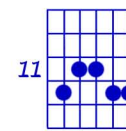

Starter Chords for Diatonic Harp-Harmonics

Ted Greene
1990-04-23

Do each up and down the neck on all 7 degrees

Key of D

Scale tones:
1 2 3 4 5

Strings: 3 5 2 4 1 4 2 5

3 5 2 4 1 4 2 5 3 5 2 4 1 4 2 5 3 5 2 4 1 4 2 5 3 5 2 4 1 4 2 5

Scale tones:
1 2 4 6 7

3 5 2 4 1 4 2 5 | 3 5 2 4 1 4 2 5 | 3 5 2 4 1 4 2 5

3 5 2 4 1 4 2 5 | 3 5 2 4 1 4 2 5 | 3 5 2 4 1 4 2 5 | 3 5 2 4 1 4 2 5

Scale tones:
1 2 5 6 7

Strings: 3 5 2 4 1 4 2 5 3 5 2 4 1 4 2 5 3 5 2 4 1 4 2 5

3 5 2 4 1 4 2 5 3 5 2 4 1 4 2 5 3 5 2 4 1 4 2 5 3 5 2 4 1 4 2 5

Scale tones:
1 3 4 5 6

3 5 2 4 1 4 2 5 3 5 2 4 1 4 2 5 3 5 2 4 1 4 2 5

3 5 2 4 1 4 2 5 3 5 2 4 1 4 2 5 3 5 2 4 1 4 2 5 3 5 2 4 1 4 2 5

Scale tones:
1 3 4 5 7

3 5 2 4 1 4 2 5 3 5 2 4 1 4 2 5 3 5 2 4 1 4 2 5

3 5 2 4 1 4 2 5 3 5 2 4 1 4 2 5 3 5 2 4 1 4 2 5 3 5 2 4 1 4 2 5

Scale tones:
1 3 4 6 7

Strings: 3 5 2 4 1 4 2 5 | 3 5 2 4 1 4 2 5 | 3 5 2 4 1 4 2 5

3 5 2 4 1 4 2 5 | 3 5 2 4 1 4 2 5 | 3 5 2 4 1 4 2 5 | 3 5 2 4 1 4 2 5