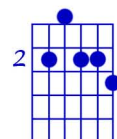

Starter Chords for Diatonic Harp-Harmonics

Ted Greene
1990-04-23

Do each up and down the neck on all 7 degrees

Key of D

Scale tones:
1 2 3 4 5

Strings: 3 5 2 4 1 4 2 5

3 5 2 4 1 4 2 5 3 5 2 4 1 4 2 5 3 5 2 4 1 4 2 5 3 5 2 4 1 4 2 5

Scale tones:
1 2 3 4 6

3 5 2 4 1 4 2 5 3 5 2 4 1 4 2 5 3 5 2 4 1 4 2 5

3 5 2 4 1 4 2 5 3 5 2 4 1 4 2 5 3 5 2 4 1 4 2 5 3 5 2 4 1 4 2 5

Scale tones:
1 2 3 4 7

3 5 2 4 1 4 2 5 3 5 2 4 1 4 2 5 3 5 2 4 1 4 2 5

3 5 2 4 1 4 2 5 3 5 2 4 1 4 2 5 3 5 2 4 1 4 2 5 3 5 2 4 1 4 2 5

Scale tones:
1 2 3 5 6

Scale tones:
1 2 3 5 7

Scale tones:
1 2 3 6 7

Scale tones:
1 2 4 5 6

Strings: 3 5 2 4 1 4 2 5 | 3 5 2 4 1 4 2 5 | 3 5 2 4 1 4 2 5

Scale tones:
1 3 5 6 7

3 5 2 4 1 4 2 5 | 3 5 2 4 1 4 2 5 | 3 5 2 4 1 4 2 5

3 5 2 4 1 4 2 5 | 3 5 2 4 1 4 2 5 | 3 5 2 4 1 4 2 5 | 3 5 2 4 1 4 2 5

Scale tones:
1 4 5 6 7

4 6 3 5 2 5 3 6 | 4 6 3 5 2 5 3 6 | 4 6 3 5 2 5 3 6