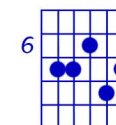

Starter Chords for Diatonic Harp-Harmonics

Ted Greene
1990-04-23

Do each up and down the neck on all 7 degrees

Key of D

Scale tones:
1 2 3 4 5

Strings: 3 5 2 4 1 4 2 5

3 5 2 4 1 4 2 5 3 5 2 4 1 4 2 5 3 5 2 4 1 4 2 5 3 5 2 4 1 4 2 5

3 5 2 4 1 4 2 5 3 5 2 4 1 4 2 5 3 5 2 4 1 4 2 5 3 5 2 4 1 4 2 5

Scale tones:
1 3 4 5 6

3 5 2 4 1 4 2 5 3 5 2 4 1 4 2 5 3 5 2 4 1 4 2 5

3 5 2 4 1 4 2 5 3 5 2 4 1 4 2 5 3 5 2 4 1 4 2 5 3 5 2 4 1 4 2 5

Scale tones:
1 3 4 5 7

3 5 2 4 1 4 2 5 3 5 2 4 1 4 2 5 3 5 2 4 1 4 2 5

3 5 2 4 1 4 2 5 3 5 2 4 1 4 2 5 3 5 2 4 1 4 2 5 3 5 2 4 1 4 2 5

Scale tones:
1 3 4 6 7

Strings: 3 5 2 4 1 4 2 5 | 3 5 2 4 1 4 2 5 | 3 5 2 4 1 4 2 5

3 5 2 4 1 4 2 5 | 3 5 2 4 1 4 2 5 | 3 5 2 4 1 4 2 5 | 3 5 2 4 1 4 2 5

Scale tones:
1 3 5 6 7

3 5 2 4 1 4 2 5 | 3 5 2 4 1 4 2 5 | 3 5 2 4 1 4 2 5

3 5 2 4 1 4 2 5 | 3 5 2 4 1 4 2 5 | 3 5 2 4 1 4 2 5 | 3 5 2 4 1 4 2 5

Scale tones:
1 4 5 6 7

4 6 3 5 2 5 3 6 | 4 6 3 5 2 5 3 6 | 4 6 3 5 2 5 3 6