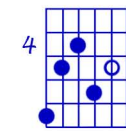

Starter Chords for Diatonic Harp-Harmonics

Ted Greene
1990-04-23

Do each up and down the neck on all 7 degrees

Key of D

Scale tones:
1 2 3 4 5

Strings: 3 5 2 4 1 4 2 5

3 5 2 4 1 4 2 5 3 5 2 4 1 4 2 5 3 5 2 4 1 4 2 5 3 5 2 4 1 4 2 5

3 5 2 4 1 4 2 5 3 5 2 4 1 4 2 5 3 5 2 4 1 4 2 5

3 5 2 4 1 4 2 5 3 5 2 4 1 4 2 5 3 5 2 4 1 4 2 5 3 5 2 4 1 4 2 5

Scale tones:
1 3 4 6 7

Strings: 3 5 2 4 1 4 2 5 | 3 5 2 4 1 4 2 5 | 3 5 2 4 1 4 2 5

3 5 2 4 1 4 2 5 | 3 5 2 4 1 4 2 5 | 3 5 2 4 1 4 2 5 | 3 5 2 4 1 4 2 5

Scale tones:
1 3 5 6 7

3 5 2 4 1 4 2 5 | 3 5 2 4 1 4 2 5 | 3 5 2 4 1 4 2 5

3 5 2 4 1 4 2 5 | 3 5 2 4 1 4 2 5 | 3 5 2 4 1 4 2 5 | 3 5 2 4 1 4 2 5

Scale tones:
1 4 5 6 7

4 6 3 5 2 5 3 6 | 4 6 3 5 2 5 3 6 | 4 6 3 5 2 5 3 6