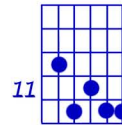

Starter Chords for Diatonic Harp-Harmonics

Ted Greene
1990-04-23

Do each up and down the neck on all 7 degrees

Key of D

Scale tones:
1 2 3 4 5

Strings: 3 5 2 4 1 4 2 5

3 5 2 4 1 4 2 5 3 5 2 4 1 4 2 5 3 5 2 4 1 4 2 5 3 5 2 4 1 4 2 5

3 5 2 4 1 4 2 5 3 5 2 4 1 4 2 5 3 5 2 4 1 4 2 5 3 5 2 4 1 4 2 5

Scale tones:
1 2 3 5 6

Scale tones:
1 2 3 5 7

Scale tones:
1 2 3 6 7

Scale tones:
1 2 4 5 6

Strings: 3 5 2 4 1 4 2 5 | 3 5 2 4 1 4 2 5 | 3 5 2 4 1 4 2 5

3 5 2 4 1 4 2 5 | 3 5 2 4 1 4 2 5 | 3 5 2 4 1 4 2 5 | 3 5 2 4 1 4 2 5

Scale tones:
1 2 4 5 7

3 5 2 4 1 4 2 5 | 3 5 2 4 1 4 2 5 | 3 5 2 4 1 4 2 5

3 5 2 4 1 4 2 5 | 3 5 2 4 1 4 2 5 | 3 5 2 4 1 4 2 5 | 3 5 2 4 1 4 2 5

Scale tones:
1 2 4 6 7

3 5 2 4 1 4 2 5 | 3 5 2 4 1 4 2 5 | 3 5 2 4 1 4 2 5

3 5 2 4 1 4 2 5 | 3 5 2 4 1 4 2 5 | 3 5 2 4 1 4 2 5 | 3 5 2 4 1 4 2 5

Scale tones:
1 2 5 6 7

Strings: 3 5 2 4 1 4 2 5 3 5 2 4 1 4 2 5 3 5 2 4 1 4 2 5