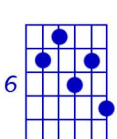

Starter Chords for Diatonic Harp-Harmonics

Ted Greene
1990-04-23

Do each up and down the neck on all 7 degrees

Key of D

Scale tones:
1 2 3 4 5

Strings: 3 5 2 4 1 4 2 5

3 5 2 4 1 4 2 5 3 5 2 4 1 4 2 5 3 5 2 4 1 4 2 5 3 5 2 4 1 4 2 5

Scale tones:
1 2 3 4 6

3 5 2 4 1 4 2 5 3 5 2 4 1 4 2 5 3 5 2 4 1 4 2 5

3 5 2 4 1 4 2 5 3 5 2 4 1 4 2 5 3 5 2 4 1 4 2 5 3 5 2 4 1 4 2 5

Scale tones:
1 2 3 4 7

3 5 2 4 1 4 2 5 3 5 2 4 1 4 2 5 3 5 2 4 1 4 2 5

3 5 2 4 1 4 2 5 3 5 2 4 1 4 2 5 3 5 2 4 1 4 2 5 3 5 2 4 1 4 2 5

Scale tones:
1 2 3 5 6

Scale tones:
1 2 3 5 7

Scale tones:
1 2 3 6 7

Scale tones:
1 2 4 5 6

Strings: 3 5 2 4 1 4 2 5 | 3 5 2 4 1 4 2 5 | 3 5 2 4 1 4 2 5

Scale tones:
1 3 5 6 7

3 5 2 4 1 4 2 5 | 3 5 2 4 1 4 2 5 | 3 5 2 4 1 4 2 5

3 5 2 4 1 4 2 5 | 3 5 2 4 1 4 2 5 | 3 5 2 4 1 4 2 5 | 3 5 2 4 1 4 2 5

Scale tones:
1 4 5 6 7

4 6 3 5 2 5 3 6 | 4 6 3 5 2 5 3 6 | 4 6 3 5 2 5 3 6