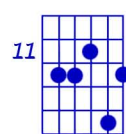

3 5 2 4 1 4 2 5 | 3 5 2 4 1 4 2 5 | 3 5 2 4 1 4 2 5