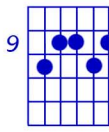

Starter Chords for Diatonic Harp-Harmonics

Ted Greene
1990-04-23

Do each up and down the neck on all 7 degrees

Key of D

Scale tones:
1 2 3 4 5

Strings: 3 5 2 4 1 4 2 5

3 5 2 4 1 4 2 5 3 5 2 4 1 4 2 5 3 5 2 4 1 4 2 5 3 5 2 4 1 4 2 5

3 5 2 4 1 4 2 5 | 3 5 2 4 1 4 2 5 | 3 5 2 4 1 4 2 5 | 3 5 2 4 1 4 2 5

Scale tones:
1 2 4 5 7

3 5 2 4 1 4 2 5 | 3 5 2 4 1 4 2 5 | 3 5 2 4 1 4 2 5

3 5 2 4 1 4 2 5 | 3 5 2 4 1 4 2 5 | 3 5 2 4 1 4 2 5 | 3 5 2 4 1 4 2 5

Scale tones:
1 2 4 6 7

3 5 2 4 1 4 2 5 | 3 5 2 4 1 4 2 5 | 3 5 2 4 1 4 2 5

3 5 2 4 1 4 2 5 | 3 5 2 4 1 4 2 5 | 3 5 2 4 1 4 2 5 | 3 5 2 4 1 4 2 5

Scale tones:
1 2 5 6 7

Strings: 3 5 2 4 1 4 2 5 3 5 2 4 1 4 2 5 3 5 2 4 1 4 2 5

3 5 2 4 1 4 2 5 3 5 2 4 1 4 2 5 3 5 2 4 1 4 2 5 3 5 2 4 1 4 2 5

Scale tones:
1 3 4 5 6

3 5 2 4 1 4 2 5 3 5 2 4 1 4 2 5 3 5 2 4 1 4 2 5

3 5 2 4 1 4 2 5 3 5 2 4 1 4 2 5 3 5 2 4 1 4 2 5 3 5 2 4 1 4 2 5

Scale tones:
1 3 4 5 7