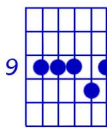

Starter Chords for Diatonic Harp-Harmonics

Ted Greene
1990-04-23

Do each up and down the neck on all 7 degrees

Key of D

Scale tones:
1 2 3 4 5

Strings: 3 5 2 4 1 4 2 5

3 5 2 4 1 4 2 5 3 5 2 4 1 4 2 5 3 5 2 4 1 4 2 5 3 5 2 4 1 4 2 5

Scale tones:
1 2 3 4 6

3 5 2 4 1 4 2 5 3 5 2 4 1 4 2 5 3 5 2 4 1 4 2 5

3 5 2 4 1 4 2 5 3 5 2 4 1 4 2 5 3 5 2 4 1 4 2 5 3 5 2 4 1 4 2 5

Scale tones:
1 2 3 4 7

3 5 2 4 1 4 2 5 3 5 2 4 1 4 2 5 3 5 2 4 1 4 2 5

3 5 2 4 1 4 2 5 3 5 2 4 1 4 2 5 3 5 2 4 1 4 2 5 3 5 2 4 1 4 2 5

Scale tones:
1 2 3 5 6

Scale tones:
1 2 3 5 7

Scale tones:
1 2 3 6 7

Scale tones:
1 2 4 5 6

Strings: 3 5 2 4 1 4 2 5 | 3 5 2 4 1 4 2 5 | 3 5 2 4 1 4 2 5

3 5 2 4 1 4 2 5 | 3 5 2 4 1 4 2 5 | 3 5 2 4 1 4 2 5 | 3 5 2 4 1 4 2 5

Scale tones:
1 2 4 5 7

3 5 2 4 1 4 2 5 | 3 5 2 4 1 4 2 5 | 3 5 2 4 1 4 2 5

3 5 2 4 1 4 2 5 | 3 5 2 4 1 4 2 5 | 3 5 2 4 1 4 2 5 | 3 5 2 4 1 4 2 5