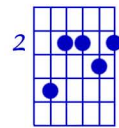

Starter Chords for Diatonic Harp-Harmonics

Ted Greene
1990-04-23

Do each up and down the neck on all 7 degrees

Key of D

Scale tones:
1 2 3 4 5

Strings: 3 5 2 4 1 4 2 5

3 5 2 4 1 4 2 5 3 5 2 4 1 4 2 5 3 5 2 4 1 4 2 5 3 5 2 4 1 4 2 5

3 5 2 4 1 4 2 5 | 3 5 2 4 1 4 2 5 | 3 5 2 4 1 4 2 5 | 3 5 2 4 1 4 2 5

Scale tones:
1 2 4 5 7

3 5 2 4 1 4 2 5 | 3 5 2 4 1 4 2 5 | 3 5 2 4 1 4 2 5

3 5 2 4 1 4 2 5 | 3 5 2 4 1 4 2 5 | 3 5 2 4 1 4 2 5 | 3 5 2 4 1 4 2 5

Scale tones:
1 2 4 6 7

3 5 2 4 1 4 2 5 | 3 5 2 4 1 4 2 5 | 3 5 2 4 1 4 2 5

3 5 2 4 1 4 2 5 | 3 5 2 4 1 4 2 5 | 3 5 2 4 1 4 2 5 | 3 5 2 4 1 4 2 5

Scale tones:
1 2 5 6 7

Strings: 3 5 2 4 1 4 2 5 3 5 2 4 1 4 2 5 3 5 2 4 1 4 2 5

3 5 2 4 1 4 2 5 3 5 2 4 1 4 2 5 3 5 2 4 1 4 2 5 3 5 2 4 1 4 2 5

Scale tones:
1 3 4 5 6

3 5 2 4 1 4 2 5 3 5 2 4 1 4 2 5 3 5 2 4 1 4 2 5

3 5 2 4 1 4 2 5 3 5 2 4 1 4 2 5 3 5 2 4 1 4 2 5 3 5 2 4 1 4 2 5

Scale tones:
1 3 4 5 7