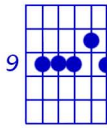

Starter Chords for Diatonic Harp-Harmonics

Ted Greene
1990-04-23

Do each up and down the neck on all 7 degrees

Key of D

Scale tones:
1 2 3 4 5

Strings: 3 5 2 4 1 4 2 5

3 5 2 4 1 4 2 5 3 5 2 4 1 4 2 5 3 5 2 4 1 4 2 5 3 5 2 4 1 4 2 5

Scale tones:
1 2 3 4 6

3 5 2 4 1 4 2 5 3 5 2 4 1 4 2 5 3 5 2 4 1 4 2 5

3 5 2 4 1 4 2 5 3 5 2 4 1 4 2 5 3 5 2 4 1 4 2 5 3 5 2 4 1 4 2 5

Scale tones:
1 2 3 4 7

3 5 2 4 1 4 2 5 3 5 2 4 1 4 2 5 3 5 2 4 1 4 2 5

3 5 2 4 1 4 2 5 3 5 2 4 1 4 2 5 3 5 2 4 1 4 2 5 3 5 2 4 1 4 2 5

Scale tones:
1 2 3 5 6

Scale tones:
1 2 3 5 7

Scale tones:
1 2 3 6 7

Scale tones:
1 2 4 5 6

Strings: 3 5 2 4 1 4 2 5 | 3 5 2 4 1 4 2 5 | 3 5 2 4 1 4 2 5

Scale tones:
1 3 5 6 7

3 5 2 4 1 4 2 5 | 3 5 2 4 1 4 2 5 | 3 5 2 4 1 4 2 5

3 5 2 4 1 4 2 5 | 3 5 2 4 1 4 2 5 | 3 5 2 4 1 4 2 5 | 3 5 2 4 1 4 2 5

Scale tones:
1 4 5 6 7

4 6 3 5 2 5 3 6 | 4 6 3 5 2 5 3 6 | 4 6 3 5 2 5 3 6