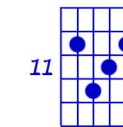

Starter Chords for Diatonic Harp-Harmonics

Ted Greene
1990-04-23

Do each up and down the neck on all 7 degrees

Key of D

Scale tones:
1 2 3 4 5

Strings: 3 5 2 4 1 4 2 5

3 5 2 4 1 4 2 5 3 5 2 4 1 4 2 5 3 5 2 4 1 4 2 5 3 5 2 4 1 4 2 5

Scale tones:
1 2 3 4 6

3 5 2 4 1 4 2 5 3 5 2 4 1 4 2 5 3 5 2 4 1 4 2 5

3 5 2 4 1 4 2 5 3 5 2 4 1 4 2 5 3 5 2 4 1 4 2 5 3 5 2 4 1 4 2 5

Scale tones:
1 2 3 4 7

3 5 2 4 1 4 2 5 3 5 2 4 1 4 2 5 3 5 2 4 1 4 2 5

3 5 2 4 1 4 2 5 3 5 2 4 1 4 2 5 3 5 2 4 1 4 2 5 3 5 2 4 1 4 2 5

Scale tones:
1 2 3 5 6

Scale tones:
1 2 3 5 7

Scale tones:
1 2 3 6 7

Scale tones:
1 2 4 5 6

Strings: 3 5 2 4 1 4 2 5 | 3 5 2 4 1 4 2 5 | 3 5 2 4 1 4 2 5

3 5 2 4 1 4 2 5 | 3 5 2 4 1 4 2 5 | 3 5 2 4 1 4 2 5 | 3 5 2 4 1 4 2 5

Scale tones:
1 2 4 5 7

3 5 2 4 1 4 2 5 | 3 5 2 4 1 4 2 5 | 3 5 2 4 1 4 2 5

3 5 2 4 1 4 2 5 | 3 5 2 4 1 4 2 5 | 3 5 2 4 1 4 2 5 | 3 5 2 4 1 4 2 5