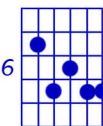

Starter Chords for Diatonic Harp-Harmonics

Ted Greene
1990-04-23

Do each up and down the neck on all 7 degrees

Key of D

Scale tones:
1 2 3 4 5

Strings: 3 5 2 4 1 4 2 5

3 5 2 4 1 4 2 5 3 5 2 4 1 4 2 5 3 5 2 4 1 4 2 5 3 5 2 4 1 4 2 5

3 5 2 4 1 4 2 5 3 5 2 4 1 4 2 5 3 5 2 4 1 4 2 5 3 5 2 4 1 4 2 5

Scale tones:
1 2 3 5 6

Scale tones:
1 2 3 5 7

Scale tones:
1 2 3 6 7

Scale tones:
1 2 4 5 6

Strings: 3 5 2 4 1 4 2 5 | 3 5 2 4 1 4 2 5 | 3 5 2 4 1 4 2 5

3 5 2 4 1 4 2 5 | 3 5 2 4 1 4 2 5 | 3 5 2 4 1 4 2 5 | 3 5 2 4 1 4 2 5

Scale tones:
1 2 4 5 7

3 5 2 4 1 4 2 5 | 3 5 2 4 1 4 2 5 | 3 5 2 4 1 4 2 5

3 5 2 4 1 4 2 5 | 3 5 2 4 1 4 2 5 | 3 5 2 4 1 4 2 5 | 3 5 2 4 1 4 2 5

Scale tones:
1 2 4 6 7

3 5 2 4 1 4 2 5 | 3 5 2 4 1 4 2 5 | 3 5 2 4 1 4 2 5

3 5 2 4 1 4 2 5 | 3 5 2 4 1 4 2 5 | 3 5 2 4 1 4 2 5 | 3 5 2 4 1 4 2 5

Scale tones:
1 2 5 6 7

Strings: 3 5 2 4 1 4 2 5 3 5 2 4 1 4 2 5 3 5 2 4 1 4 2 5