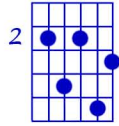

Starter Chords for Diatonic Harp-Harmonics

Ted Greene
1990-04-23

Do each up and down the neck on all 7 degrees

Key of D

Scale tones:
1 2 3 4 5

Strings: 3 5 2 4 1 4 2 5

3 5 2 4 1 4 2 5 3 5 2 4 1 4 2 5 3 5 2 4 1 4 2 5 3 5 2 4 1 4 2 5

3 5 2 4 1 4 2 5 | 3 5 2 4 1 4 2 5 | 3 5 2 4 1 4 2 5 | 3 5 2 4 1 4 2 5

Scale tones:
1 2 4 5 7

3 5 2 4 1 4 2 5 | 3 5 2 4 1 4 2 5 | 3 5 2 4 1 4 2 5

3 5 2 4 1 4 2 5 | 3 5 2 4 1 4 2 5 | 3 5 2 4 1 4 2 5 | 3 5 2 4 1 4 2 5

Scale tones:
1 2 4 6 7

3 5 2 4 1 4 2 5 | 3 5 2 4 1 4 2 5 | 3 5 2 4 1 4 2 5

3 5 2 4 1 4 2 5 | 3 5 2 4 1 4 2 5 | 3 5 2 4 1 4 2 5 | 3 5 2 4 1 4 2 5

Scale tones:
1 2 5 6 7

Strings: 3 5 2 4 1 4 2 5 3 5 2 4 1 4 2 5 3 5 2 4 1 4 2 5

3 5 2 4 1 4 2 5 3 5 2 4 1 4 2 5 3 5 2 4 1 4 2 5 3 5 2 4 1 4 2 5

Scale tones:
1 3 4 5 6

3 5 2 4 1 4 2 5 3 5 2 4 1 4 2 5 3 5 2 4 1 4 2 5

3 5 2 4 1 4 2 5 3 5 2 4 1 4 2 5 3 5 2 4 1 4 2 5 3 5 2 4 1 4 2 5

Scale tones:
1 3 4 5 7