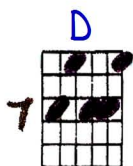

Starter Chords for Diatonic Harp-Harmonics

Ted Greene
1990-04-23

Do each up and down the neck on all 7 degrees

Key of D

Scale tones:
1 2 3 4 5

Strings: 3 5 2 4 1 4 2 5

3 5 2 4 1 4 2 5 3 5 2 4 1 4 2 5 3 5 2 4 1 4 2 5 3 5 2 4 1 4 2 5

Scale tones:
1 2 3 4 6

3 5 2 4 1 4 2 5 3 5 2 4 1 4 2 5 3 5 2 4 1 4 2 5

3 5 2 4 1 4 2 5 3 5 2 4 1 4 2 5 3 5 2 4 1 4 2 5 3 5 2 4 1 4 2 5

Scale tones:
1 2 3 4 7

3 5 2 4 1 4 2 5 3 5 2 4 1 4 2 5 3 5 2 4 1 4 2 5

3 5 2 4 1 4 2 5 3 5 2 4 1 4 2 5 3 5 2 4 1 4 2 5

3 5 2 4 1 4 2 5 3 5 2 4 1 4 2 5 3 5 2 4 1 4 2 5 3 5 2 4 1 4 2 5

Scale tones:
1 3 4 6 7

Strings: 3 5 2 4 1 4 2 5 | 3 5 2 4 1 4 2 5 | 3 5 2 4 1 4 2 5

3 5 2 4 1 4 2 5 | 3 5 2 4 1 4 2 5 | 3 5 2 4 1 4 2 5 | 3 5 2 4 1 4 2 5

Scale tones:
1 3 5 6 7

3 5 2 4 1 4 2 5 | 3 5 2 4 1 4 2 5 | 3 5 2 4 1 4 2 5

3 5 2 4 1 4 2 5 | 3 5 2 4 1 4 2 5 | 3 5 2 4 1 4 2 5 | 3 5 2 4 1 4 2 5

Scale tones:
1 4 5 6 7

4 6 3 5 2 5 3 6 | 4 6 3 5 2 5 3 6 | 4 6 3 5 2 5 3 6