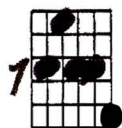

Starter Chords for Diatonic Harp-Harmonics

Ted Greene
1990-04-23

Do each up and down the neck on all 7 degrees

Key of D

Scale tones:
1 2 3 4 5

Strings: 3 5 2 4 1 4 2 5

3 5 2 4 1 4 2 5 3 5 2 4 1 4 2 5 3 5 2 4 1 4 2 5 3 5 2 4 1 4 2 5

Scale tones:
1 2 3 4 6

3 5 2 4 1 4 2 5 3 5 2 4 1 4 2 5 3 5 2 4 1 4 2 5

3 5 2 4 1 4 2 5 3 5 2 4 1 4 2 5 3 5 2 4 1 4 2 5 3 5 2 4 1 4 2 5

Scale tones:
1 2 3 4 7

3 5 2 4 1 4 2 5 3 5 2 4 1 4 2 5 3 5 2 4 1 4 2 5

3 5 2 4 1 4 2 5 3 5 2 4 1 4 2 5 3 5 2 4 1 4 2 5 3 5 2 4 1 4 2 5

Scale tones:
1 2 3 5 6

Scale tones:
1 2 3 5 7

Scale tones:
1 2 3 6 7

Scale tones:
1 2 4 5 6

Strings: 3 5 2 4 1 4 2 5 | 3 5 2 4 1 4 2 5 | 3 5 2 4 1 4 2 5

Scale tones:
1 3 5 6 7

3 5 2 4 1 4 2 5 | 3 5 2 4 1 4 2 5 | 3 5 2 4 1 4 2 5

3 5 2 4 1 4 2 5 | 3 5 2 4 1 4 2 5 | 3 5 2 4 1 4 2 5 | 3 5 2 4 1 4 2 5

Scale tones:
1 4 5 6 7

4 6 3 5 2 5 3 6 | 4 6 3 5 2 5 3 6 | 4 6 3 5 2 5 3 6