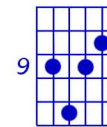

Starter Chords for Diatonic Harp-Harmonics

Ted Greene
1990-04-23

Do each up and down the neck on all 7 degrees

Key of D

Scale tones:
1 2 3 4 5

Strings: 3 5 2 4 1 4 2 5

3 5 2 4 1 4 2 5 3 5 2 4 1 4 2 5 3 5 2 4 1 4 2 5 3 5 2 4 1 4 2 5

Scale tones:
1 2 3 4 6

3 5 2 4 1 4 2 5 3 5 2 4 1 4 2 5 3 5 2 4 1 4 2 5

3 5 2 4 1 4 2 5 3 5 2 4 1 4 2 5 3 5 2 4 1 4 2 5 3 5 2 4 1 4 2 5

Scale tones:
1 2 3 4 7

3 5 2 4 1 4 2 5 3 5 2 4 1 4 2 5 3 5 2 4 1 4 2 5

3 5 2 4 1 4 2 5 3 5 2 4 1 4 2 5 3 5 2 4 1 4 2 5 3 5 2 4 1 4 2 5

Scale tones:
1 2 3 5 6

Scale tones:
1 2 3 5 7

Scale tones:
1 2 3 6 7

Scale tones:
1 2 4 5 6

Strings: 3 5 2 4 1 4 2 5 | 3 5 2 4 1 4 2 5 | 3 5 2 4 1 4 2 5

3 5 2 4 1 4 2 5 | 3 5 2 4 1 4 2 5 | 3 5 2 4 1 4 2 5 | 3 5 2 4 1 4 2 5

Scale tones:
1 2 4 5 7

3 5 2 4 1 4 2 5 | 3 5 2 4 1 4 2 5 | 3 5 2 4 1 4 2 5

3 5 2 4 1 4 2 5 | 3 5 2 4 1 4 2 5 | 3 5 2 4 1 4 2 5 | 3 5 2 4 1 4 2 5