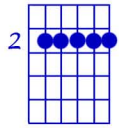

Starter Chords for Diatonic Harp-Harmonics

Ted Greene
1990-04-23

Do each up and down the neck on all 7 degrees

Key of D

Scale tones:
1 2 3 4 5

Strings: 3 5 2 4 1 4 2 5

3 5 2 4 1 4 2 5 3 5 2 4 1 4 2 5 3 5 2 4 1 4 2 5 3 5 2 4 1 4 2 5

Scale tones:
1 2 3 4 6

3 5 2 4 1 4 2 5 3 5 2 4 1 4 2 5 3 5 2 4 1 4 2 5

3 5 2 4 1 4 2 5 3 5 2 4 1 4 2 5 3 5 2 4 1 4 2 5 3 5 2 4 1 4 2 5

Scale tones:
1 2 3 4 7

3 5 2 4 1 4 2 5 3 5 2 4 1 4 2 5 3 5 2 4 1 4 2 5

3 5 2 4 1 4 2 5 3 5 2 4 1 4 2 5 3 5 2 4 1 4 2 5 3 5 2 4 1 4 2 5

Scale tones:
1 2 3 5 6

Scale tones:
1 2 3 5 7

Scale tones:
1 2 3 6 7

Scale tones:
1 2 4 5 6

Strings: 3 5 2 4 1 4 2 5 | 3 5 2 4 1 4 2 5 | 3 5 2 4 1 4 2 5

Scale tones:
1 3 5 6 7

3 5 2 4 1 4 2 5 | 3 5 2 4 1 4 2 5 | 3 5 2 4 1 4 2 5

3 5 2 4 1 4 2 5 | 3 5 2 4 1 4 2 5 | 3 5 2 4 1 4 2 5 | 3 5 2 4 1 4 2 5

Scale tones:
1 4 5 6 7

4 6 3 5 2 5 3 6 | 4 6 3 5 2 5 3 6 | 4 6 3 5 2 5 3 6