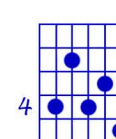

Starter Chords for Diatonic Harp-Harmonics

Ted Greene
1990-04-23

Do each up and down the neck on all 7 degrees

Key of D

Scale tones:
1 2 3 4 5

Strings: 3 5 2 4 1 4 2 5

3 5 2 4 1 4 2 5 3 5 2 4 1 4 2 5 3 5 2 4 1 4 2 5 3 5 2 4 1 4 2 5

Scale tones:
1 2 3 4 6

3 5 2 4 1 4 2 5 3 5 2 4 1 4 2 5 3 5 2 4 1 4 2 5

3 5 2 4 1 4 2 5 3 5 2 4 1 4 2 5 3 5 2 4 1 4 2 5 3 5 2 4 1 4 2 5

Scale tones:
1 2 3 4 7

3 5 2 4 1 4 2 5 3 5 2 4 1 4 2 5 3 5 2 4 1 4 2 5

3 5 2 4 1 4 2 5 3 5 2 4 1 4 2 5 3 5 2 4 1 4 2 5 3 5 2 4 1 4 2 5

Scale tones:
1 2 3 5 6

Scale tones:
1 2 3 5 7

Scale tones:
1 2 3 6 7

Scale tones:
1 2 4 5 6

Strings: 3 5 2 4 1 4 2 5 | 3 5 2 4 1 4 2 5 | 3 5 2 4 1 4 2 5

3 5 2 4 1 4 2 5 3 5 2 4 1 4 2 5 3 5 2 4 1 4 2 5

3 5 2 4 1 4 2 5 3 5 2 4 1 4 2 5 3 5 2 4 1 4 2 5 3 5 2 4 1 4 2 5

Scale tones:
1 3 4 6 7

Strings: 3 5 2 4 1 4 2 5 | 3 5 2 4 1 4 2 5 | 3 5 2 4 1 4 2 5

3 5 2 4 1 4 2 5 | 3 5 2 4 1 4 2 5 | 3 5 2 4 1 4 2 5 | 3 5 2 4 1 4 2 5