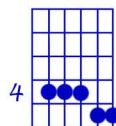

Starter Chords for Diatonic Harp-Harmonics

Ted Greene
1990-04-23

Do each up and down the neck on all 7 degrees

Key of D

Scale tones:
1 2 3 4 5

Strings: 3 5 2 4 1 4 2 5

3 5 2 4 1 4 2 5 3 5 2 4 1 4 2 5 3 5 2 4 1 4 2 5 3 5 2 4 1 4 2 5

Scale tones:
1 2 3 4 6

3 5 2 4 1 4 2 5 3 5 2 4 1 4 2 5 3 5 2 4 1 4 2 5

3 5 2 4 1 4 2 5 3 5 2 4 1 4 2 5 3 5 2 4 1 4 2 5 3 5 2 4 1 4 2 5

Scale tones:
1 2 3 4 7

3 5 2 4 1 4 2 5 3 5 2 4 1 4 2 5 3 5 2 4 1 4 2 5

3 5 2 4 1 4 2 5 3 5 2 4 1 4 2 5 3 5 2 4 1 4 2 5 3 5 2 4 1 4 2 5

Scale tones:
1 2 3 5 6

Scale tones:
1 2 3 5 7

Scale tones:
1 2 3 6 7

Scale tones:
1 2 4 5 6

Strings: 3 5 2 4 1 4 2 5 | 3 5 2 4 1 4 2 5 | 3 5 2 4 1 4 2 5

3 5 2 4 1 4 2 5 | 3 5 2 4 1 4 2 5 | 3 5 2 4 1 4 2 5 | 3 5 2 4 1 4 2 5

Scale tones:
1 2 4 5 7

3 5 2 4 1 4 2 5 | 3 5 2 4 1 4 2 5 | 3 5 2 4 1 4 2 5

3 5 2 4 1 4 2 5 | 3 5 2 4 1 4 2 5 | 3 5 2 4 1 4 2 5 | 3 5 2 4 1 4 2 5