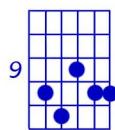

Starter Chords for Diatonic Harp-Harmonics

Ted Greene
1990-04-23

Do each up and down the neck on all 7 degrees

Key of D

Scale tones:
1 2 3 4 5

Strings: 3 5 2 4 1 4 2 5

3 5 2 4 1 4 2 5 3 5 2 4 1 4 2 5 3 5 2 4 1 4 2 5 3 5 2 4 1 4 2 5

Scale tones:
1 2 4 6 7

3 5 2 4 1 4 2 5 | 3 5 2 4 1 4 2 5 | 3 5 2 4 1 4 2 5

3 5 2 4 1 4 2 5 | 3 5 2 4 1 4 2 5 | 3 5 2 4 1 4 2 5 | 3 5 2 4 1 4 2 5

Scale tones:
1 2 5 6 7

Strings: 3 5 2 4 1 4 2 5 3 5 2 4 1 4 2 5 3 5 2 4 1 4 2 5

3 5 2 4 1 4 2 5 3 5 2 4 1 4 2 5 3 5 2 4 1 4 2 5 3 5 2 4 1 4 2 5

Scale tones:
1 3 4 5 6

3 5 2 4 1 4 2 5 3 5 2 4 1 4 2 5 3 5 2 4 1 4 2 5

3 5 2 4 1 4 2 5 3 5 2 4 1 4 2 5 3 5 2 4 1 4 2 5 3 5 2 4 1 4 2 5

Scale tones:
1 3 4 5 7

3 5 2 4 1 4 2 5 3 5 2 4 1 4 2 5 3 5 2 4 1 4 2 5

3 5 2 4 1 4 2 5 3 5 2 4 1 4 2 5 3 5 2 4 1 4 2 5 3 5 2 4 1 4 2 5

Scale tones:
1 3 4 6 7

Strings: 3 5 2 4 1 4 2 5 | 3 5 2 4 1 4 2 5 | 3 5 2 4 1 4 2 5

3 5 2 4 1 4 2 5 | 3 5 2 4 1 4 2 5 | 3 5 2 4 1 4 2 5 | 3 5 2 4 1 4 2 5