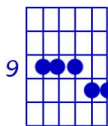

Starter Chords for Diatonic Harp-Harmonics

Ted Greene
1990-04-23

Do each up and down the neck on all 7 degrees

Key of D

Scale tones:
1 2 3 4 5

Strings: 3 5 2 4 1 4 2 5

3 5 2 4 1 4 2 5 3 5 2 4 1 4 2 5 3 5 2 4 1 4 2 5 3 5 2 4 1 4 2 5

Scale tones:
1 2 3 4 6

3 5 2 4 1 4 2 5 3 5 2 4 1 4 2 5 3 5 2 4 1 4 2 5

3 5 2 4 1 4 2 5 3 5 2 4 1 4 2 5 3 5 2 4 1 4 2 5 3 5 2 4 1 4 2 5

Scale tones:
1 2 3 4 7

3 5 2 4 1 4 2 5 3 5 2 4 1 4 2 5 3 5 2 4 1 4 2 5

3 5 2 4 1 4 2 5 3 5 2 4 1 4 2 5 3 5 2 4 1 4 2 5 3 5 2 4 1 4 2 5

Scale tones:
1 2 3 5 6

Scale tones:
1 2 3 5 7

Scale tones:
1 2 3 6 7

Scale tones:
1 2 4 5 6

Strings: 3 5 2 4 1 4 2 5 | 3 5 2 4 1 4 2 5 | 3 5 2 4 1 4 2 5

3 5 2 4 1 4 2 5 | 3 5 2 4 1 4 2 5 | 3 5 2 4 1 4 2 5 | 3 5 2 4 1 4 2 5

Scale tones:
1 2 4 5 7

3 5 2 4 1 4 2 5 | 3 5 2 4 1 4 2 5 | 3 5 2 4 1 4 2 5

3 5 2 4 1 4 2 5 | 3 5 2 4 1 4 2 5 | 3 5 2 4 1 4 2 5 | 3 5 2 4 1 4 2 5