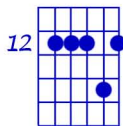

Starter Chords for Diatonic Harp-Harmonics

Ted Greene
1990-04-23

Do each up and down the neck on all 7 degrees

Key of D

Scale tones:
1 2 3 4 5

Strings: 3 5 2 4 1 4 2 5

3 5 2 4 1 4 2 5 3 5 2 4 1 4 2 5 3 5 2 4 1 4 2 5 3 5 2 4 1 4 2 5

Scale tones:
1 2 3 4 6

3 5 2 4 1 4 2 5 3 5 2 4 1 4 2 5 3 5 2 4 1 4 2 5

3 5 2 4 1 4 2 5 3 5 2 4 1 4 2 5 3 5 2 4 1 4 2 5 3 5 2 4 1 4 2 5

Scale tones:
1 2 3 4 7

3 5 2 4 1 4 2 5 3 5 2 4 1 4 2 5 3 5 2 4 1 4 2 5

3 5 2 4 1 4 2 5 3 5 2 4 1 4 2 5 3 5 2 4 1 4 2 5 3 5 2 4 1 4 2 5

Scale tones:
1 2 3 5 6

Scale tones:
1 2 3 5 7

Scale tones:
1 2 3 6 7

Scale tones:
1 2 4 5 6

Strings: 3 5 2 4 1 4 2 5 | 3 5 2 4 1 4 2 5 | 3 5 2 4 1 4 2 5

3 5 2 4 1 4 2 5 | 3 5 2 4 1 4 2 5 | 3 5 2 4 1 4 2 5 | 3 5 2 4 1 4 2 5

Scale tones:
1 2 4 5 7

3 5 2 4 1 4 2 5 | 3 5 2 4 1 4 2 5 | 3 5 2 4 1 4 2 5

3 5 2 4 1 4 2 5 | 3 5 2 4 1 4 2 5 | 3 5 2 4 1 4 2 5 | 3 5 2 4 1 4 2 5