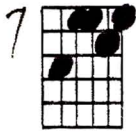

Starter Chords for Diatonic Harp-Harmonics

Ted Greene
1990-04-23

Do each up and down the neck on all 7 degrees

Key of D

Scale tones:
1 2 3 4 5

Strings: 3 5 2 4 1 4 2 5

3 5 2 4 1 4 2 5 3 5 2 4 1 4 2 5 3 5 2 4 1 4 2 5 3 5 2 4 1 4 2 5

3 5 2 4 1 4 2 5 | 3 5 2 4 1 4 2 5 | 3 5 2 4 1 4 2 5 | 3 5 2 4 1 4 2 5

Scale tones:
1 2 4 5 7

3 5 2 4 1 4 2 5 | 3 5 2 4 1 4 2 5 | 3 5 2 4 1 4 2 5

3 5 2 4 1 4 2 5 | 3 5 2 4 1 4 2 5 | 3 5 2 4 1 4 2 5 | 3 5 2 4 1 4 2 5

Scale tones:
1 2 4 6 7

3 5 2 4 1 4 2 5 | 3 5 2 4 1 4 2 5 | 3 5 2 4 1 4 2 5

3 5 2 4 1 4 2 5 | 3 5 2 4 1 4 2 5 | 3 5 2 4 1 4 2 5 | 3 5 2 4 1 4 2 5

Scale tones:
1 2 5 6 7

Strings: 3 5 2 4 1 4 2 5 3 5 2 4 1 4 2 5 3 5 2 4 1 4 2 5

3 5 2 4 1 4 2 5 3 5 2 4 1 4 2 5 3 5 2 4 1 4 2 5 3 5 2 4 1 4 2 5

Scale tones:
1 3 4 5 6

3 5 2 4 1 4 2 5 3 5 2 4 1 4 2 5 3 5 2 4 1 4 2 5

3 5 2 4 1 4 2 5 3 5 2 4 1 4 2 5 3 5 2 4 1 4 2 5 3 5 2 4 1 4 2 5

Scale tones:
1 3 4 5 7