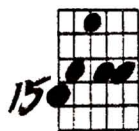

Starter Chords for Diatonic Harp-Harmonics

Ted Greene
1990-04-23

Do each up and down the neck on all 7 degrees

Key of D

Scale tones:
1 2 3 4 5

Strings: 3 5 2 4 1 4 2 5

3 5 2 4 1 4 2 5 3 5 2 4 1 4 2 5 3 5 2 4 1 4 2 5 3 5 2 4 1 4 2 5

3 5 2 4 1 4 2 5 3 5 2 4 1 4 2 5 3 5 2 4 1 4 2 5

3 5 2 4 1 4 2 5 3 5 2 4 1 4 2 5 3 5 2 4 1 4 2 5 3 5 2 4 1 4 2 5

Scale tones:
1 3 4 6 7

Strings: 3 5 2 4 1 4 2 5 | 3 5 2 4 1 4 2 5 | 3 5 2 4 1 4 2 5

3 5 2 4 1 4 2 5 | 3 5 2 4 1 4 2 5 | 3 5 2 4 1 4 2 5 | 3 5 2 4 1 4 2 5

Scale tones:
1 3 5 6 7

3 5 2 4 1 4 2 5 | 3 5 2 4 1 4 2 5 | 3 5 2 4 1 4 2 5

3 5 2 4 1 4 2 5 | 3 5 2 4 1 4 2 5 | 3 5 2 4 1 4 2 5 | 3 5 2 4 1 4 2 5

Scale tones:
1 4 5 6 7

4 6 3 5 2 5 3 6 | 4 6 3 5 2 5 3 6 | 4 6 3 5 2 5 3 6