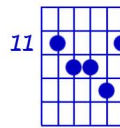

Starter Chords for Diatonic Harp-Harmonics

Ted Greene
1990-04-23

Do each up and down the neck on all 7 degrees

Key of D

Scale tones:
1 2 3 4 5

Strings: 3 5 2 4 1 4 2 5

3 5 2 4 1 4 2 5 3 5 2 4 1 4 2 5 3 5 2 4 1 4 2 5 3 5 2 4 1 4 2 5

Scale tones:
1 2 3 4 6

3 5 2 4 1 4 2 5 3 5 2 4 1 4 2 5 3 5 2 4 1 4 2 5

3 5 2 4 1 4 2 5 3 5 2 4 1 4 2 5 3 5 2 4 1 4 2 5 3 5 2 4 1 4 2 5

Scale tones:
1 2 3 4 7

3 5 2 4 1 4 2 5 3 5 2 4 1 4 2 5 3 5 2 4 1 4 2 5

3 5 2 4 1 4 2 5 3 5 2 4 1 4 2 5 3 5 2 4 1 4 2 5 3 5 2 4 1 4 2 5

Scale tones:
1 2 3 5 6

Scale tones:
1 2 3 5 7

Scale tones:
1 2 3 6 7

Scale tones:
1 2 4 5 6

Strings: 3 5 2 4 1 4 2 5 | 3 5 2 4 1 4 2 5 | 3 5 2 4 1 4 2 5

3 5 2 4 1 4 2 5 | 3 5 2 4 1 4 2 5 | 3 5 2 4 1 4 2 5 | 3 5 2 4 1 4 2 5

Scale tones:
1 2 4 5 7

3 5 2 4 1 4 2 5 | 3 5 2 4 1 4 2 5 | 3 5 2 4 1 4 2 5

3 5 2 4 1 4 2 5 | 3 5 2 4 1 4 2 5 | 3 5 2 4 1 4 2 5 | 3 5 2 4 1 4 2 5