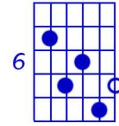

Starter Chords for Diatonic Harp-Harmonics

Ted Greene
1990-04-23

Do each up and down the neck on all 7 degrees

Key of D

Scale tones:
1 2 3 4 5

Strings: 3 5 2 4 1 4 2 5

3 5 2 4 1 4 2 5 3 5 2 4 1 4 2 5 3 5 2 4 1 4 2 5 3 5 2 4 1 4 2 5

3 5 2 4 1 4 2 5 | 3 5 2 4 1 4 2 5 | 3 5 2 4 1 4 2 5 | 3 5 2 4 1 4 2 5

Scale tones:
1 2 4 5 7

3 5 2 4 1 4 2 5 | 3 5 2 4 1 4 2 5 | 3 5 2 4 1 4 2 5

3 5 2 4 1 4 2 5 | 3 5 2 4 1 4 2 5 | 3 5 2 4 1 4 2 5 | 3 5 2 4 1 4 2 5

Scale tones:
1 2 4 6 7

3 5 2 4 1 4 2 5 | 3 5 2 4 1 4 2 5 | 3 5 2 4 1 4 2 5

3 5 2 4 1 4 2 5 | 3 5 2 4 1 4 2 5 | 3 5 2 4 1 4 2 5 | 3 5 2 4 1 4 2 5

Scale tones:
1 2 5 6 7

Strings: 3 5 2 4 1 4 2 5 3 5 2 4 1 4 2 5 3 5 2 4 1 4 2 5

3 5 2 4 1 4 2 5 3 5 2 4 1 4 2 5 3 5 2 4 1 4 2 5 3 5 2 4 1 4 2 5

Scale tones:
1 3 4 5 6

3 5 2 4 1 4 2 5 3 5 2 4 1 4 2 5 3 5 2 4 1 4 2 5

3 5 2 4 1 4 2 5 3 5 2 4 1 4 2 5 3 5 2 4 1 4 2 5 3 5 2 4 1 4 2 5

Scale tones:
1 3 4 5 7