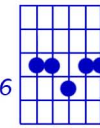

Starter Chords for Diatonic Harp-Harmonics

Ted Greene
1990-04-23

Do each up and down the neck on all 7 degrees

Key of D

Scale tones:
1 2 3 4 5

Strings: 3 5 2 4 1 4 2 5

3 5 2 4 1 4 2 5 3 5 2 4 1 4 2 5 3 5 2 4 1 4 2 5 3 5 2 4 1 4 2 5

Scale tones:
1 2 3 4 6

3 5 2 4 1 4 2 5 3 5 2 4 1 4 2 5 3 5 2 4 1 4 2 5

3 5 2 4 1 4 2 5 3 5 2 4 1 4 2 5 3 5 2 4 1 4 2 5 3 5 2 4 1 4 2 5

Scale tones:
1 2 3 4 7

3 5 2 4 1 4 2 5 3 5 2 4 1 4 2 5 3 5 2 4 1 4 2 5

3 5 2 4 1 4 2 5 3 5 2 4 1 4 2 5 3 5 2 4 1 4 2 5 3 5 2 4 1 4 2 5

Scale tones:
1 2 3 5 6

Scale tones:
1 2 3 5 7

Scale tones:
1 2 3 6 7

Scale tones:
1 2 4 5 6

Strings: 3 5 2 4 1 4 2 5 | 3 5 2 4 1 4 2 5 | 3 5 2 4 1 4 2 5

Scale tones:
1 3 5 6 7

3 5 2 4 1 4 2 5 | 3 5 2 4 1 4 2 5 | 3 5 2 4 1 4 2 5

3 5 2 4 1 4 2 5 | 3 5 2 4 1 4 2 5 | 3 5 2 4 1 4 2 5 | 3 5 2 4 1 4 2 5

Scale tones:
1 4 5 6 7

4 6 3 5 2 5 3 6 | 4 6 3 5 2 5 3 6 | 4 6 3 5 2 5 3 6