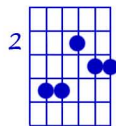

Starter Chords for Diatonic Harp-Harmonics

Ted Greene
1990-04-23

Do each up and down the neck on all 7 degrees

Key of D

Scale tones:
1 2 3 4 5

Strings: 3 5 2 4 1 4 2 5

3 5 2 4 1 4 2 5 3 5 2 4 1 4 2 5 3 5 2 4 1 4 2 5 3 5 2 4 1 4 2 5

3 5 2 4 1 4 2 5 3 5 2 4 1 4 2 5 3 5 2 4 1 4 2 5 3 5 2 4 1 4 2 5

Scale tones:
1 3 4 5 6

3 5 2 4 1 4 2 5 3 5 2 4 1 4 2 5 3 5 2 4 1 4 2 5

3 5 2 4 1 4 2 5 3 5 2 4 1 4 2 5 3 5 2 4 1 4 2 5 3 5 2 4 1 4 2 5

Scale tones:
1 3 4 5 7

3 5 2 4 1 4 2 5 3 5 2 4 1 4 2 5 3 5 2 4 1 4 2 5

3 5 2 4 1 4 2 5 3 5 2 4 1 4 2 5 3 5 2 4 1 4 2 5 3 5 2 4 1 4 2 5

Scale tones:
1 3 4 6 7

Strings: 3 5 2 4 1 4 2 5 | 3 5 2 4 1 4 2 5 | 3 5 2 4 1 4 2 5

3 5 2 4 1 4 2 5 | 3 5 2 4 1 4 2 5 | 3 5 2 4 1 4 2 5 | 3 5 2 4 1 4 2 5

Scale tones:
1 3 5 6 7

3 5 2 4 1 4 2 5 | 3 5 2 4 1 4 2 5 | 3 5 2 4 1 4 2 5

3 5 2 4 1 4 2 5 | 3 5 2 4 1 4 2 5 | 3 5 2 4 1 4 2 5 | 3 5 2 4 1 4 2 5

Scale tones:
1 4 5 6 7

4 6 3 5 2 5 3 6 | 4 6 3 5 2 5 3 6 | 4 6 3 5 2 5 3 6