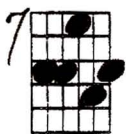

3 5 2 4 1 4 2 5 | 3 5 2 4 1 4 2 5 | 3 5 2 4 1 4 2 5