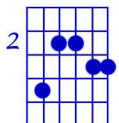

Starter Chords for Diatonic Harp-Harmonics

Ted Greene
1990-04-23

Do each up and down the neck on all 7 degrees

Key of D

Scale tones:
1 2 3 4 5

Strings: 3 5 2 4 1 4 2 5

3 5 2 4 1 4 2 5 3 5 2 4 1 4 2 5 3 5 2 4 1 4 2 5 3 5 2 4 1 4 2 5

Scale tones:
1 2 4 6 7

3 5 2 4 1 4 2 5 | 3 5 2 4 1 4 2 5 | 3 5 2 4 1 4 2 5

3 5 2 4 1 4 2 5 | 3 5 2 4 1 4 2 5 | 3 5 2 4 1 4 2 5 | 3 5 2 4 1 4 2 5

Scale tones:
1 2 5 6 7

Strings: 3 5 2 4 1 4 2 5 3 5 2 4 1 4 2 5 3 5 2 4 1 4 2 5

3 5 2 4 1 4 2 5 3 5 2 4 1 4 2 5 3 5 2 4 1 4 2 5 3 5 2 4 1 4 2 5

Scale tones:
1 3 4 5 6

3 5 2 4 1 4 2 5 3 5 2 4 1 4 2 5 3 5 2 4 1 4 2 5

3 5 2 4 1 4 2 5 3 5 2 4 1 4 2 5 3 5 2 4 1 4 2 5 3 5 2 4 1 4 2 5

Scale tones:
1 3 4 5 7

3 5 2 4 1 4 2 5 3 5 2 4 1 4 2 5 3 5 2 4 1 4 2 5

3 5 2 4 1 4 2 5 3 5 2 4 1 4 2 5 3 5 2 4 1 4 2 5 3 5 2 4 1 4 2 5

Scale tones:
1 3 4 6 7

Strings: 3 5 2 4 1 4 2 5 | 3 5 2 4 1 4 2 5 | 3 5 2 4 1 4 2 5

3 5 2 4 1 4 2 5 | 3 5 2 4 1 4 2 5 | 3 5 2 4 1 4 2 5 | 3 5 2 4 1 4 2 5