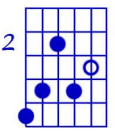

Starter Chords for Diatonic Harp-Harmonics

Ted Greene
1990-04-23

Do each up and down the neck on all 7 degrees

Key of D

Scale tones:
1 2 3 4 5

Strings: 3 5 2 4 1 4 2 5

3 5 2 4 1 4 2 5 3 5 2 4 1 4 2 5 3 5 2 4 1 4 2 5 3 5 2 4 1 4 2 5

3 5 2 4 1 4 2 5 3 5 2 4 1 4 2 5 3 5 2 4 1 4 2 5

3 5 2 4 1 4 2 5 3 5 2 4 1 4 2 5 3 5 2 4 1 4 2 5 3 5 2 4 1 4 2 5

Scale tones:
1 3 4 6 7

Strings: 3 5 2 4 1 4 2 5 | 3 5 2 4 1 4 2 5 | 3 5 2 4 1 4 2 5

3 5 2 4 1 4 2 5 | 3 5 2 4 1 4 2 5 | 3 5 2 4 1 4 2 5 | 3 5 2 4 1 4 2 5

Scale tones:
1 3 5 6 7

3 5 2 4 1 4 2 5 | 3 5 2 4 1 4 2 5 | 3 5 2 4 1 4 2 5

3 5 2 4 1 4 2 5 | 3 5 2 4 1 4 2 5 | 3 5 2 4 1 4 2 5 | 3 5 2 4 1 4 2 5

Scale tones:
1 4 5 6 7

4 6 3 5 2 5 3 6 | 4 6 3 5 2 5 3 6 | 4 6 3 5 2 5 3 6