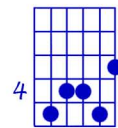

Starter Chords for Diatonic Harp-Harmonics

Ted Greene
1990-04-23

Do each up and down the neck on all 7 degrees

Key of D

Scale tones:
1 2 3 4 5

Strings: 3 5 2 4 1 4 2 5

3 5 2 4 1 4 2 5 3 5 2 4 1 4 2 5 3 5 2 4 1 4 2 5 3 5 2 4 1 4 2 5

3 5 2 4 1 4 2 5 | 3 5 2 4 1 4 2 5 | 3 5 2 4 1 4 2 5 | 3 5 2 4 1 4 2 5

Scale tones:
1 2 4 5 7

3 5 2 4 1 4 2 5 | 3 5 2 4 1 4 2 5 | 3 5 2 4 1 4 2 5

3 5 2 4 1 4 2 5 | 3 5 2 4 1 4 2 5 | 3 5 2 4 1 4 2 5 | 3 5 2 4 1 4 2 5

Scale tones:
1 2 4 6 7

3 5 2 4 1 4 2 5 | 3 5 2 4 1 4 2 5 | 3 5 2 4 1 4 2 5

3 5 2 4 1 4 2 5 | 3 5 2 4 1 4 2 5 | 3 5 2 4 1 4 2 5 | 3 5 2 4 1 4 2 5

Scale tones:
1 2 5 6 7

Strings: 3 5 2 4 1 4 2 5 3 5 2 4 1 4 2 5 3 5 2 4 1 4 2 5

3 5 2 4 1 4 2 5 3 5 2 4 1 4 2 5 3 5 2 4 1 4 2 5 3 5 2 4 1 4 2 5

Scale tones:
1 3 4 5 6

3 5 2 4 1 4 2 5 3 5 2 4 1 4 2 5 3 5 2 4 1 4 2 5

3 5 2 4 1 4 2 5 3 5 2 4 1 4 2 5 3 5 2 4 1 4 2 5 3 5 2 4 1 4 2 5

Scale tones:
1 3 4 5 7