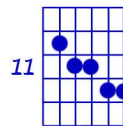

Starter Chords for Diatonic Harp-Harmonics

Ted Greene
1990-04-23

Do each up and down the neck on all 7 degrees

Key of D

Scale tones:
1 2 3 4 5

Strings: 3 5 2 4 1 4 2 5

3 5 2 4 1 4 2 5 3 5 2 4 1 4 2 5 3 5 2 4 1 4 2 5 3 5 2 4 1 4 2 5

Scale tones:
1 2 3 4 6

3 5 2 4 1 4 2 5 3 5 2 4 1 4 2 5 3 5 2 4 1 4 2 5

3 5 2 4 1 4 2 5 3 5 2 4 1 4 2 5 3 5 2 4 1 4 2 5 3 5 2 4 1 4 2 5

Scale tones:
1 2 3 4 7

3 5 2 4 1 4 2 5 3 5 2 4 1 4 2 5 3 5 2 4 1 4 2 5

3 5 2 4 1 4 2 5 3 5 2 4 1 4 2 5 3 5 2 4 1 4 2 5 3 5 2 4 1 4 2 5

Scale tones:
1 2 3 5 6

Scale tones:
1 2 3 5 7

Scale tones:
1 2 3 6 7

Scale tones:
1 2 4 5 6

Strings: 3 5 2 4 1 4 2 5 | 3 5 2 4 1 4 2 5 | 3 5 2 4 1 4 2 5

3 5 2 4 1 4 2 5 | 3 5 2 4 1 4 2 5 | 3 5 2 4 1 4 2 5 | 3 5 2 4 1 4 2 5

Scale tones:
1 2 4 5 7

3 5 2 4 1 4 2 5 | 3 5 2 4 1 4 2 5 | 3 5 2 4 1 4 2 5

3 5 2 4 1 4 2 5 | 3 5 2 4 1 4 2 5 | 3 5 2 4 1 4 2 5 | 3 5 2 4 1 4 2 5