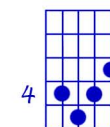

Starter Chords for Diatonic Harp-Harmonics

Ted Greene
1990-04-23

Do each up and down the neck on all 7 degrees

Key of D

Scale tones:
1 2 3 4 5

Strings: 3 5 2 4 1 4 2 5

3 5 2 4 1 4 2 5 3 5 2 4 1 4 2 5 3 5 2 4 1 4 2 5 3 5 2 4 1 4 2 5

Scale tones:
1 2 3 4 6

3 5 2 4 1 4 2 5 3 5 2 4 1 4 2 5 3 5 2 4 1 4 2 5

3 5 2 4 1 4 2 5 3 5 2 4 1 4 2 5 3 5 2 4 1 4 2 5 3 5 2 4 1 4 2 5

Scale tones:
1 2 3 4 7

3 5 2 4 1 4 2 5 3 5 2 4 1 4 2 5 3 5 2 4 1 4 2 5

3 5 2 4 1 4 2 5 3 5 2 4 1 4 2 5 3 5 2 4 1 4 2 5 3 5 2 4 1 4 2 5

Scale tones:
1 2 3 5 6

Scale tones:
1 2 3 5 7

Scale tones:
1 2 3 6 7

Scale tones:
1 2 4 5 6

Strings: 3 5 2 4 1 4 2 5 | 3 5 2 4 1 4 2 5 | 3 5 2 4 1 4 2 5

3 5 2 4 1 4 2 5 | 3 5 2 4 1 4 2 5 | 3 5 2 4 1 4 2 5 | 3 5 2 4 1 4 2 5

Scale tones:
1 2 4 5 7

3 5 2 4 1 4 2 5 | 3 5 2 4 1 4 2 5 | 3 5 2 4 1 4 2 5

3 5 2 4 1 4 2 5 | 3 5 2 4 1 4 2 5 | 3 5 2 4 1 4 2 5 | 3 5 2 4 1 4 2 5