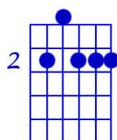

Starter Chords for Diatonic Harp-Harmonics

Ted Greene
1990-04-23

Do each up and down the neck on all 7 degrees

Key of D

Scale tones:
1 2 3 4 5

Strings: 3 5 2 4 1 4 2 5

3 5 2 4 1 4 2 5 3 5 2 4 1 4 2 5 3 5 2 4 1 4 2 5 3 5 2 4 1 4 2 5

Scale tones:
1 2 3 4 6

3 5 2 4 1 4 2 5 3 5 2 4 1 4 2 5 3 5 2 4 1 4 2 5

3 5 2 4 1 4 2 5 3 5 2 4 1 4 2 5 3 5 2 4 1 4 2 5 3 5 2 4 1 4 2 5

Scale tones:
1 2 3 4 7

3 5 2 4 1 4 2 5 3 5 2 4 1 4 2 5 3 5 2 4 1 4 2 5

3 5 2 4 1 4 2 5 3 5 2 4 1 4 2 5 3 5 2 4 1 4 2 5

3 5 2 4 1 4 2 5 3 5 2 4 1 4 2 5 3 5 2 4 1 4 2 5 3 5 2 4 1 4 2 5

Scale tones:
1 3 4 6 7

Strings: 3 5 2 4 1 4 2 5 | 3 5 2 4 1 4 2 5 | 3 5 2 4 1 4 2 5

3 5 2 4 1 4 2 5 | 3 5 2 4 1 4 2 5 | 3 5 2 4 1 4 2 5 | 3 5 2 4 1 4 2 5

Scale tones:
1 3 5 6 7

3 5 2 4 1 4 2 5 | 3 5 2 4 1 4 2 5 | 3 5 2 4 1 4 2 5

3 5 2 4 1 4 2 5 | 3 5 2 4 1 4 2 5 | 3 5 2 4 1 4 2 5 | 3 5 2 4 1 4 2 5

Scale tones:
1 4 5 6 7

4 6 3 5 2 5 3 6 | 4 6 3 5 2 5 3 6 | 4 6 3 5 2 5 3 6