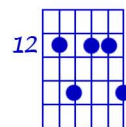

Starter Chords for Diatonic Harp-Harmonics

Ted Greene
1990-04-23

Do each up and down the neck on all 7 degrees

Key of D

Scale tones:
1 2 3 4 5

Strings: 3 5 2 4 1 4 2 5

3 5 2 4 1 4 2 5 3 5 2 4 1 4 2 5 3 5 2 4 1 4 2 5 3 5 2 4 1 4 2 5

Scale tones:
1 2 3 4 6

3 5 2 4 1 4 2 5 3 5 2 4 1 4 2 5 3 5 2 4 1 4 2 5

3 5 2 4 1 4 2 5 3 5 2 4 1 4 2 5 3 5 2 4 1 4 2 5 3 5 2 4 1 4 2 5

Scale tones:
1 2 3 4 7

3 5 2 4 1 4 2 5 3 5 2 4 1 4 2 5 3 5 2 4 1 4 2 5

3 5 2 4 1 4 2 5 3 5 2 4 1 4 2 5 3 5 2 4 1 4 2 5 3 5 2 4 1 4 2 5

Scale tones:
1 2 3 5 6

Scale tones:
1 2 3 5 7

Scale tones:
1 2 3 6 7

Scale tones:
1 2 4 5 6

Strings: 3 5 2 4 1 4 2 5 | 3 5 2 4 1 4 2 5 | 3 5 2 4 1 4 2 5

3 5 2 4 1 4 2 5 | 3 5 2 4 1 4 2 5 | 3 5 2 4 1 4 2 5 | 3 5 2 4 1 4 2 5

Scale tones:
1 2 4 5 7

3 5 2 4 1 4 2 5 | 3 5 2 4 1 4 2 5 | 3 5 2 4 1 4 2 5

3 5 2 4 1 4 2 5 | 3 5 2 4 1 4 2 5 | 3 5 2 4 1 4 2 5 | 3 5 2 4 1 4 2 5