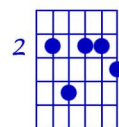

Starter Chords for Diatonic Harp-Harmonics

Ted Greene
1990-04-23

Do each up and down the neck on all 7 degrees

Key of D

Scale tones:
1 2 3 4 5

Strings: 3 5 2 4 1 4 2 5

3 5 2 4 1 4 2 5 3 5 2 4 1 4 2 5 3 5 2 4 1 4 2 5 3 5 2 4 1 4 2 5

Scale tones:
1 2 3 4 6

3 5 2 4 1 4 2 5 3 5 2 4 1 4 2 5 3 5 2 4 1 4 2 5

3 5 2 4 1 4 2 5 3 5 2 4 1 4 2 5 3 5 2 4 1 4 2 5 3 5 2 4 1 4 2 5

Scale tones:
1 2 3 4 7

3 5 2 4 1 4 2 5 3 5 2 4 1 4 2 5 3 5 2 4 1 4 2 5

3 5 2 4 1 4 2 5 3 5 2 4 1 4 2 5 3 5 2 4 1 4 2 5 3 5 2 4 1 4 2 5

Scale tones:
1 2 3 5 6

Scale tones:
1 2 3 5 7

Scale tones:
1 2 3 6 7

Scale tones:
1 2 4 5 6

Strings: 3 5 2 4 1 4 2 5 | 3 5 2 4 1 4 2 5 | 3 5 2 4 1 4 2 5

3 5 2 4 1 4 2 5 | 3 5 2 4 1 4 2 5 | 3 5 2 4 1 4 2 5 | 3 5 2 4 1 4 2 5

Scale tones:
1 2 4 5 7

3 5 2 4 1 4 2 5 | 3 5 2 4 1 4 2 5 | 3 5 2 4 1 4 2 5

3 5 2 4 1 4 2 5 | 3 5 2 4 1 4 2 5 | 3 5 2 4 1 4 2 5 | 3 5 2 4 1 4 2 5