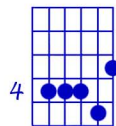

Starter Chords for Diatonic Harp-Harmonics

Ted Greene
1990-04-23

Do each up and down the neck on all 7 degrees

Key of D

Scale tones:
1 2 3 4 5

Strings: 3 5 2 4 1 4 2 5

3 5 2 4 1 4 2 5 3 5 2 4 1 4 2 5 3 5 2 4 1 4 2 5 3 5 2 4 1 4 2 5

Scale tones:
1 2 3 4 6

3 5 2 4 1 4 2 5 3 5 2 4 1 4 2 5 3 5 2 4 1 4 2 5

3 5 2 4 1 4 2 5 3 5 2 4 1 4 2 5 3 5 2 4 1 4 2 5 3 5 2 4 1 4 2 5

Scale tones:
1 2 3 4 7

3 5 2 4 1 4 2 5 3 5 2 4 1 4 2 5 3 5 2 4 1 4 2 5

3 5 2 4 1 4 2 5 3 5 2 4 1 4 2 5 3 5 2 4 1 4 2 5 3 5 2 4 1 4 2 5

Scale tones:
1 2 3 5 6

Scale tones:
1 2 3 5 7

Scale tones:
1 2 3 6 7

Scale tones:
1 2 4 5 6

Strings: 3 5 2 4 1 4 2 5 | 3 5 2 4 1 4 2 5 | 3 5 2 4 1 4 2 5

3 5 2 4 1 4 2 5 | 3 5 2 4 1 4 2 5 | 3 5 2 4 1 4 2 5 | 3 5 2 4 1 4 2 5

Scale tones:
1 2 4 5 7

3 5 2 4 1 4 2 5 | 3 5 2 4 1 4 2 5 | 3 5 2 4 1 4 2 5

3 5 2 4 1 4 2 5 | 3 5 2 4 1 4 2 5 | 3 5 2 4 1 4 2 5 | 3 5 2 4 1 4 2 5