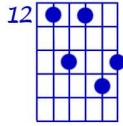

Starter Chords for Diatonic Harp-Harmonics

Ted Greene
1990-04-23

Do each up and down the neck on all 7 degrees

Key of D

Scale tones:
1 2 3 4 5

Strings: 3 5 2 4 1 4 2 5

3 5 2 4 1 4 2 5 3 5 2 4 1 4 2 5 3 5 2 4 1 4 2 5 3 5 2 4 1 4 2 5

3 5 2 4 1 4 2 5 | 3 5 2 4 1 4 2 5 | 3 5 2 4 1 4 2 5 | 3 5 2 4 1 4 2 5

Scale tones:
1 2 4 5 7

3 5 2 4 1 4 2 5 | 3 5 2 4 1 4 2 5 | 3 5 2 4 1 4 2 5

3 5 2 4 1 4 2 5 | 3 5 2 4 1 4 2 5 | 3 5 2 4 1 4 2 5 | 3 5 2 4 1 4 2 5

Scale tones:
1 2 4 6 7

3 5 2 4 1 4 2 5 | 3 5 2 4 1 4 2 5 | 3 5 2 4 1 4 2 5

3 5 2 4 1 4 2 5 | 3 5 2 4 1 4 2 5 | 3 5 2 4 1 4 2 5 | 3 5 2 4 1 4 2 5

Scale tones:
1 2 5 6 7

Strings: 3 5 2 4 1 4 2 5 3 5 2 4 1 4 2 5 3 5 2 4 1 4 2 5

3 5 2 4 1 4 2 5 3 5 2 4 1 4 2 5 3 5 2 4 1 4 2 5 3 5 2 4 1 4 2 5

Scale tones:
1 3 4 5 6

3 5 2 4 1 4 2 5 3 5 2 4 1 4 2 5 3 5 2 4 1 4 2 5

3 5 2 4 1 4 2 5 3 5 2 4 1 4 2 5 3 5 2 4 1 4 2 5 3 5 2 4 1 4 2 5

Scale tones:
1 3 4 5 7