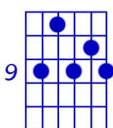

Starter Chords for Diatonic Harp-Harmonics

Ted Greene
1990-04-23

Do each up and down the neck on all 7 degrees

Key of D

Scale tones:
1 2 3 4 5

Strings: 3 5 2 4 1 4 2 5

3 5 2 4 1 4 2 5 3 5 2 4 1 4 2 5 3 5 2 4 1 4 2 5 3 5 2 4 1 4 2 5

Scale tones:
1 2 3 4 6

3 5 2 4 1 4 2 5 3 5 2 4 1 4 2 5 3 5 2 4 1 4 2 5

3 5 2 4 1 4 2 5 3 5 2 4 1 4 2 5 3 5 2 4 1 4 2 5 3 5 2 4 1 4 2 5

Scale tones:
1 2 3 4 7

3 5 2 4 1 4 2 5 3 5 2 4 1 4 2 5 3 5 2 4 1 4 2 5

3 5 2 4 1 4 2 5 3 5 2 4 1 4 2 5 3 5 2 4 1 4 2 5

3 5 2 4 1 4 2 5 3 5 2 4 1 4 2 5 3 5 2 4 1 4 2 5 3 5 2 4 1 4 2 5

Scale tones:
1 3 4 6 7

Strings: 3 5 2 4 1 4 2 5 | 3 5 2 4 1 4 2 5 | 3 5 2 4 1 4 2 5

3 5 2 4 1 4 2 5 | 3 5 2 4 1 4 2 5 | 3 5 2 4 1 4 2 5 | 3 5 2 4 1 4 2 5

Scale tones:
1 3 5 6 7

3 5 2 4 1 4 2 5 | 3 5 2 4 1 4 2 5 | 3 5 2 4 1 4 2 5

3 5 2 4 1 4 2 5 | 3 5 2 4 1 4 2 5 | 3 5 2 4 1 4 2 5 | 3 5 2 4 1 4 2 5

Scale tones:
1 4 5 6 7

4 6 3 5 2 5 3 6 | 4 6 3 5 2 5 3 6 | 4 6 3 5 2 5 3 6