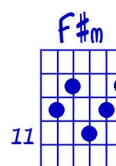

Starter Chords for Diatonic Harp-Harmonics

Ted Greene
1990-04-23

Do each up and down the neck on all 7 degrees

Key of D

Scale tones:
1 2 3 4 5

Strings: 3 5 2 4 1 4 2 5

3 5 2 4 1 4 2 5 3 5 2 4 1 4 2 5 3 5 2 4 1 4 2 5 3 5 2 4 1 4 2 5

Scale tones:
1 2 3 4 6

3 5 2 4 1 4 2 5 3 5 2 4 1 4 2 5 3 5 2 4 1 4 2 5

3 5 2 4 1 4 2 5 3 5 2 4 1 4 2 5 3 5 2 4 1 4 2 5 3 5 2 4 1 4 2 5

Scale tones:
1 2 3 4 7

3 5 2 4 1 4 2 5 3 5 2 4 1 4 2 5 3 5 2 4 1 4 2 5

3 5 2 4 1 4 2 5 3 5 2 4 1 4 2 5 3 5 2 4 1 4 2 5

3 5 2 4 1 4 2 5 3 5 2 4 1 4 2 5 3 5 2 4 1 4 2 5 3 5 2 4 1 4 2 5

Scale tones:
1 3 4 6 7

Strings: 3 5 2 4 1 4 2 5 | 3 5 2 4 1 4 2 5 | 3 5 2 4 1 4 2 5

3 5 2 4 1 4 2 5 | 3 5 2 4 1 4 2 5 | 3 5 2 4 1 4 2 5 | 3 5 2 4 1 4 2 5

Scale tones:
1 3 5 6 7

3 5 2 4 1 4 2 5 | 3 5 2 4 1 4 2 5 | 3 5 2 4 1 4 2 5

3 5 2 4 1 4 2 5 | 3 5 2 4 1 4 2 5 | 3 5 2 4 1 4 2 5 | 3 5 2 4 1 4 2 5

Scale tones:
1 4 5 6 7

4 6 3 5 2 5 3 6 | 4 6 3 5 2 5 3 6 | 4 6 3 5 2 5 3 6