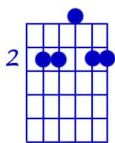

Starter Chords for Diatonic Harp-Harmonics

Ted Greene
1990-04-23

Do each up and down the neck on all 7 degrees

Key of D

Scale tones:
1 2 3 4 5

Strings: 3 5 2 4 1 4 2 5

3 5 2 4 1 4 2 5 3 5 2 4 1 4 2 5 3 5 2 4 1 4 2 5 3 5 2 4 1 4 2 5

3 5 2 4 1 4 2 5 3 5 2 4 1 4 2 5 3 5 2 4 1 4 2 5 3 5 2 4 1 4 2 5

Scale tones:
1 3 4 5 6

3 5 2 4 1 4 2 5 3 5 2 4 1 4 2 5 3 5 2 4 1 4 2 5

3 5 2 4 1 4 2 5 3 5 2 4 1 4 2 5 3 5 2 4 1 4 2 5 3 5 2 4 1 4 2 5

Scale tones:
1 3 4 5 7

3 5 2 4 1 4 2 5 3 5 2 4 1 4 2 5 3 5 2 4 1 4 2 5

3 5 2 4 1 4 2 5 3 5 2 4 1 4 2 5 3 5 2 4 1 4 2 5 3 5 2 4 1 4 2 5

Scale tones:
1 3 4 6 7

Strings: 3 5 2 4 1 4 2 5 | 3 5 2 4 1 4 2 5 | 3 5 2 4 1 4 2 5

3 5 2 4 1 4 2 5 | 3 5 2 4 1 4 2 5 | 3 5 2 4 1 4 2 5 | 3 5 2 4 1 4 2 5

Scale tones:
1 3 5 6 7

3 5 2 4 1 4 2 5 | 3 5 2 4 1 4 2 5 | 3 5 2 4 1 4 2 5

3 5 2 4 1 4 2 5 | 3 5 2 4 1 4 2 5 | 3 5 2 4 1 4 2 5 | 3 5 2 4 1 4 2 5

Scale tones:
1 4 5 6 7

4 6 3 5 2 5 3 6 | 4 6 3 5 2 5 3 6 | 4 6 3 5 2 5 3 6