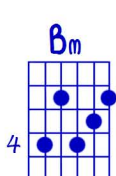

Starter Chords for Diatonic Harp-Harmonics

Ted Greene
1990-04-23

Do each up and down the neck on all 7 degrees

Key of D

Scale tones:
1 2 3 4 5

Strings: 3 5 2 4 1 4 2 5

3 5 2 4 1 4 2 5 3 5 2 4 1 4 2 5 3 5 2 4 1 4 2 5 3 5 2 4 1 4 2 5

Scale tones:
1 2 3 4 6

3 5 2 4 1 4 2 5 3 5 2 4 1 4 2 5 3 5 2 4 1 4 2 5

3 5 2 4 1 4 2 5 3 5 2 4 1 4 2 5 3 5 2 4 1 4 2 5 3 5 2 4 1 4 2 5

Scale tones:
1 2 3 4 7

3 5 2 4 1 4 2 5 3 5 2 4 1 4 2 5 3 5 2 4 1 4 2 5

3 5 2 4 1 4 2 5 3 5 2 4 1 4 2 5 3 5 2 4 1 4 2 5

3 5 2 4 1 4 2 5 3 5 2 4 1 4 2 5 3 5 2 4 1 4 2 5 3 5 2 4 1 4 2 5

Scale tones:
1 3 4 6 7

Strings: 3 5 2 4 1 4 2 5 | 3 5 2 4 1 4 2 5 | 3 5 2 4 1 4 2 5

3 5 2 4 1 4 2 5 | 3 5 2 4 1 4 2 5 | 3 5 2 4 1 4 2 5 | 3 5 2 4 1 4 2 5

Scale tones:
1 3 5 6 7

3 5 2 4 1 4 2 5 | 3 5 2 4 1 4 2 5 | 3 5 2 4 1 4 2 5

3 5 2 4 1 4 2 5 | 3 5 2 4 1 4 2 5 | 3 5 2 4 1 4 2 5 | 3 5 2 4 1 4 2 5

Scale tones:
1 4 5 6 7

4 6 3 5 2 5 3 6 | 4 6 3 5 2 5 3 6 | 4 6 3 5 2 5 3 6