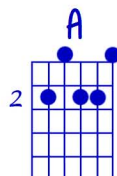

Starter Chords for Diatonic Harp-Harmonics

Ted Greene
1990-04-23

Do each up and down the neck on all 7 degrees

Key of D

Scale tones:
1 2 3 4 5

Strings: 3 5 2 4 1 4 2 5

3 5 2 4 1 4 2 5 3 5 2 4 1 4 2 5 3 5 2 4 1 4 2 5 3 5 2 4 1 4 2 5

Scale tones:
1 2 3 4 6

3 5 2 4 1 4 2 5 3 5 2 4 1 4 2 5 3 5 2 4 1 4 2 5

3 5 2 4 1 4 2 5 3 5 2 4 1 4 2 5 3 5 2 4 1 4 2 5 3 5 2 4 1 4 2 5

Scale tones:
1 2 3 4 7

3 5 2 4 1 4 2 5 3 5 2 4 1 4 2 5 3 5 2 4 1 4 2 5

3 5 2 4 1 4 2 5 3 5 2 4 1 4 2 5 3 5 2 4 1 4 2 5

3 5 2 4 1 4 2 5 3 5 2 4 1 4 2 5 3 5 2 4 1 4 2 5 3 5 2 4 1 4 2 5

Scale tones:
1 3 4 6 7

Strings: 3 5 2 4 1 4 2 5 | 3 5 2 4 1 4 2 5 | 3 5 2 4 1 4 2 5

3 5 2 4 1 4 2 5 | 3 5 2 4 1 4 2 5 | 3 5 2 4 1 4 2 5 | 3 5 2 4 1 4 2 5

Scale tones:
1 3 5 6 7

3 5 2 4 1 4 2 5 | 3 5 2 4 1 4 2 5 | 3 5 2 4 1 4 2 5

3 5 2 4 1 4 2 5 | 3 5 2 4 1 4 2 5 | 3 5 2 4 1 4 2 5 | 3 5 2 4 1 4 2 5

Scale tones:
1 4 5 6 7

4 6 3 5 2 5 3 6 | 4 6 3 5 2 5 3 6 | 4 6 3 5 2 5 3 6