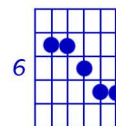

Starter Chords for Diatonic Harp-Harmonics

Ted Greene
1990-04-23

Do each up and down the neck on all 7 degrees

Key of D

Scale tones:
1 2 3 4 5

Strings: 3 5 2 4 1 4 2 5

3 5 2 4 1 4 2 5 3 5 2 4 1 4 2 5 3 5 2 4 1 4 2 5 3 5 2 4 1 4 2 5

Scale tones:
1 2 3 4 6

3 5 2 4 1 4 2 5 3 5 2 4 1 4 2 5 3 5 2 4 1 4 2 5

3 5 2 4 1 4 2 5 3 5 2 4 1 4 2 5 3 5 2 4 1 4 2 5 3 5 2 4 1 4 2 5

Scale tones:
1 2 3 4 7

3 5 2 4 1 4 2 5 3 5 2 4 1 4 2 5 3 5 2 4 1 4 2 5

3 5 2 4 1 4 2 5 3 5 2 4 1 4 2 5 3 5 2 4 1 4 2 5 3 5 2 4 1 4 2 5

Scale tones:
1 2 3 5 6

Scale tones:
1 2 3 5 7

Scale tones:
1 2 3 6 7

Scale tones:
1 2 4 5 6

Strings: 3 5 2 4 1 4 2 5 | 3 5 2 4 1 4 2 5 | 3 5 2 4 1 4 2 5

3 5 2 4 1 4 2 5 | 3 5 2 4 1 4 2 5 | 3 5 2 4 1 4 2 5 | 3 5 2 4 1 4 2 5

Scale tones:
1 2 4 5 7

3 5 2 4 1 4 2 5 | 3 5 2 4 1 4 2 5 | 3 5 2 4 1 4 2 5

3 5 2 4 1 4 2 5 | 3 5 2 4 1 4 2 5 | 3 5 2 4 1 4 2 5 | 3 5 2 4 1 4 2 5