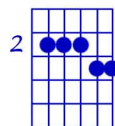

Starter Chords for Diatonic Harp-Harmonics

Ted Greene
1990-04-23

Do each up and down the neck on all 7 degrees

Key of D

Scale tones:
1 2 3 4 5

Strings: 3 5 2 4 1 4 2 5

3 5 2 4 1 4 2 5 3 5 2 4 1 4 2 5 3 5 2 4 1 4 2 5 3 5 2 4 1 4 2 5

Scale tones:
1 2 3 4 6

3 5 2 4 1 4 2 5 3 5 2 4 1 4 2 5 3 5 2 4 1 4 2 5

3 5 2 4 1 4 2 5 3 5 2 4 1 4 2 5 3 5 2 4 1 4 2 5 3 5 2 4 1 4 2 5

Scale tones:
1 2 3 4 7

3 5 2 4 1 4 2 5 3 5 2 4 1 4 2 5 3 5 2 4 1 4 2 5

3 5 2 4 1 4 2 5 3 5 2 4 1 4 2 5 3 5 2 4 1 4 2 5 3 5 2 4 1 4 2 5

Scale tones:
1 2 3 5 6

Scale tones:
1 2 3 5 7

Scale tones:
1 2 3 6 7

Scale tones:
1 2 4 5 6

Strings: 3 5 2 4 1 4 2 5 | 3 5 2 4 1 4 2 5 | 3 5 2 4 1 4 2 5

3 5 2 4 1 4 2 5 | 3 5 2 4 1 4 2 5 | 3 5 2 4 1 4 2 5 | 3 5 2 4 1 4 2 5

Scale tones:
1 2 4 5 7

3 5 2 4 1 4 2 5 | 3 5 2 4 1 4 2 5 | 3 5 2 4 1 4 2 5

3 5 2 4 1 4 2 5 | 3 5 2 4 1 4 2 5 | 3 5 2 4 1 4 2 5 | 3 5 2 4 1 4 2 5