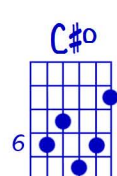

Starter Chords for Diatonic Harp-Harmonics

Ted Greene
1990-04-23

Do each up and down the neck on all 7 degrees

Key of D

Scale tones:
1 2 3 4 5

Strings: 3 5 2 4 1 4 2 5

3 5 2 4 1 4 2 5 3 5 2 4 1 4 2 5 3 5 2 4 1 4 2 5 3 5 2 4 1 4 2 5

Scale tones:
1 2 3 4 6

3 5 2 4 1 4 2 5 3 5 2 4 1 4 2 5 3 5 2 4 1 4 2 5

3 5 2 4 1 4 2 5 3 5 2 4 1 4 2 5 3 5 2 4 1 4 2 5 3 5 2 4 1 4 2 5

Scale tones:
1 2 3 4 7

3 5 2 4 1 4 2 5 3 5 2 4 1 4 2 5 3 5 2 4 1 4 2 5

3 5 2 4 1 4 2 5 3 5 2 4 1 4 2 5 3 5 2 4 1 4 2 5

3 5 2 4 1 4 2 5 3 5 2 4 1 4 2 5 3 5 2 4 1 4 2 5 3 5 2 4 1 4 2 5

Scale tones:
1 3 4 6 7

Strings: 3 5 2 4 1 4 2 5 | 3 5 2 4 1 4 2 5 | 3 5 2 4 1 4 2 5

3 5 2 4 1 4 2 5 | 3 5 2 4 1 4 2 5 | 3 5 2 4 1 4 2 5 | 3 5 2 4 1 4 2 5

Scale tones:
1 3 5 6 7

3 5 2 4 1 4 2 5 | 3 5 2 4 1 4 2 5 | 3 5 2 4 1 4 2 5

3 5 2 4 1 4 2 5 | 3 5 2 4 1 4 2 5 | 3 5 2 4 1 4 2 5 | 3 5 2 4 1 4 2 5

Scale tones:
1 4 5 6 7

4 6 3 5 2 5 3 6 | 4 6 3 5 2 5 3 6 | 4 6 3 5 2 5 3 6