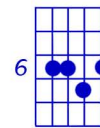

Starter Chords for Diatonic Harp-Harmonics

Ted Greene
1990-04-23

Do each up and down the neck on all 7 degrees

Key of D

Scale tones:
1 2 3 4 5

Strings: 3 5 2 4 1 4 2 5

3 5 2 4 1 4 2 5 3 5 2 4 1 4 2 5 3 5 2 4 1 4 2 5 3 5 2 4 1 4 2 5

Scale tones:
1 2 3 4 6

3 5 2 4 1 4 2 5 3 5 2 4 1 4 2 5 3 5 2 4 1 4 2 5

3 5 2 4 1 4 2 5 3 5 2 4 1 4 2 5 3 5 2 4 1 4 2 5 3 5 2 4 1 4 2 5

Scale tones:
1 2 3 4 7

3 5 2 4 1 4 2 5 3 5 2 4 1 4 2 5 3 5 2 4 1 4 2 5

3 5 2 4 1 4 2 5 3 5 2 4 1 4 2 5 3 5 2 4 1 4 2 5 3 5 2 4 1 4 2 5

Scale tones:
1 2 3 5 6

Scale tones:
1 2 3 5 7

Scale tones:
1 2 3 6 7

Scale tones:
1 2 4 5 6

Strings: 3 5 2 4 1 4 2 5 | 3 5 2 4 1 4 2 5 | 3 5 2 4 1 4 2 5

Scale tones:
1 3 5 6 7

3 5 2 4 1 4 2 5 | 3 5 2 4 1 4 2 5 | 3 5 2 4 1 4 2 5

3 5 2 4 1 4 2 5 | 3 5 2 4 1 4 2 5 | 3 5 2 4 1 4 2 5 | 3 5 2 4 1 4 2 5

Scale tones:
1 4 5 6 7

4 6 3 5 2 5 3 6 | 4 6 3 5 2 5 3 6 | 4 6 3 5 2 5 3 6